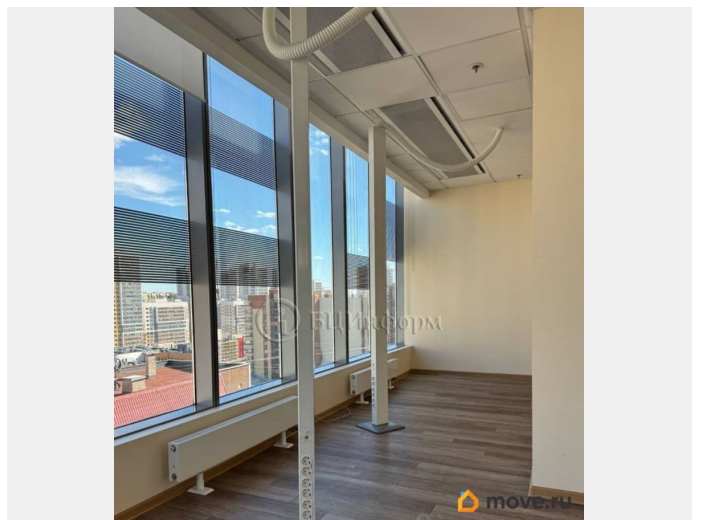

собственником. Без скрытых комиссий и платежей.