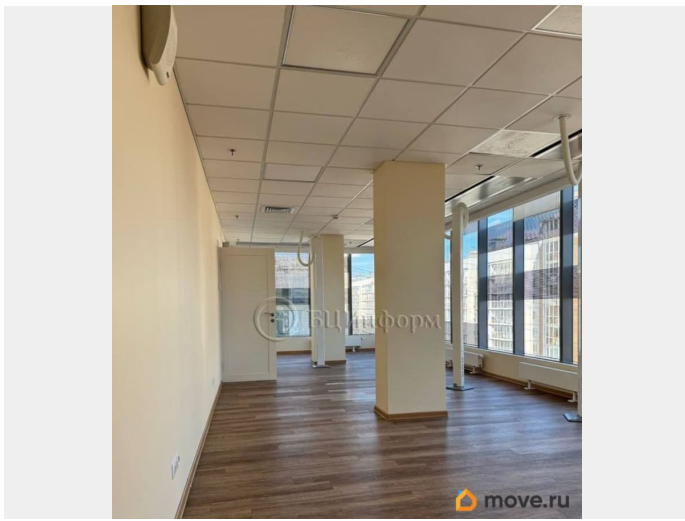

Move.ru - вся недвижимость России