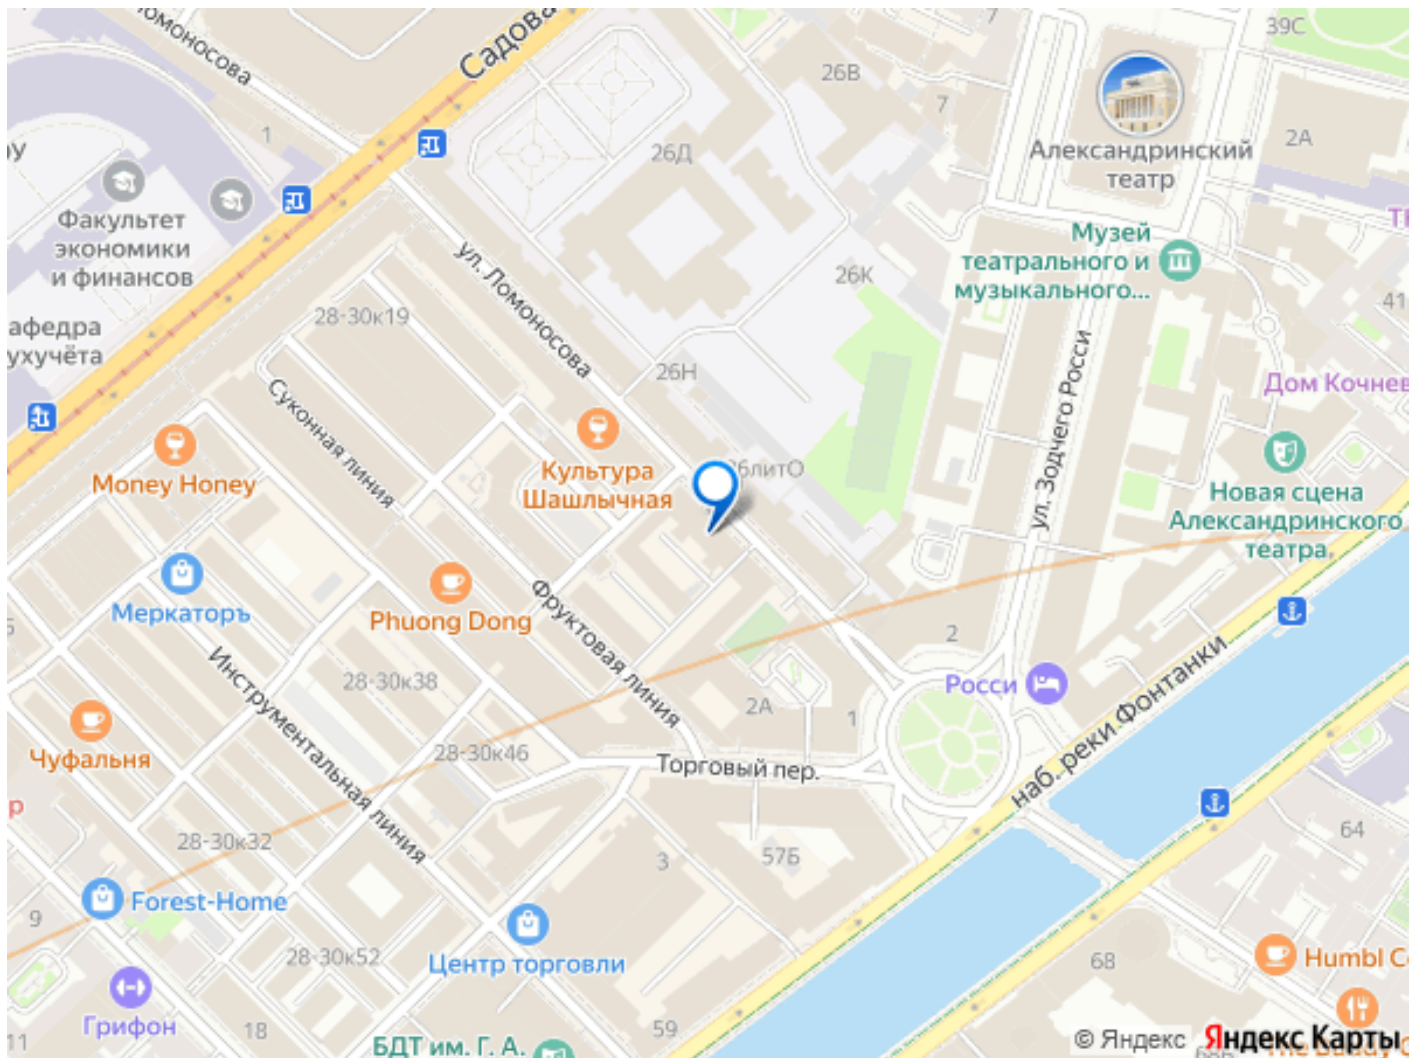

<https://spb.move.ru/objects/9291070420>

Вера Смирнова, Российский

аукционный дом

79811735315

для заметок

транспорта. Окружение объекта представлено преимущественно общественно-деловой застройкой. В непосредственной близости находится Универмаг Большой Гостиный двор, торговые ряды Апраксина двора, офисные и торговые помещения, а также объекты общественного питания. В настоящее время помещение не используется, требуется проведение ремонтных работ. Инженерные коммуникации: электроснабжение, водоснабжение, отопление, канализация
Кадастровый номер: 78:31:0105610:1515
Площадь Объекта: 1051, 2 кв. м Назначение: нежилое. Наименование: нежилое помещение. Этаж 3, 4, 5. Входы: 1 общий с улицы Окна: есть Объект относится к числу объектов культурного наследия регионального значения. Помещение расположено в непосредственной близости от крупной городской магистрали Садовой улице. Местоположение объекта характеризуется высокими пешеходным и автомобильным трафиками. Станция метро «Гостиный двор» и Невский проспект - 650 м
Оптимальное использование помещения: в качестве помещения торгово-офисного назначения Торги проходят по поручению Комитета Имущественных отношений Санкт-Петербурга https://catalog.lot-online.ru/index.php?dispatch=products.view&product_id=1596376