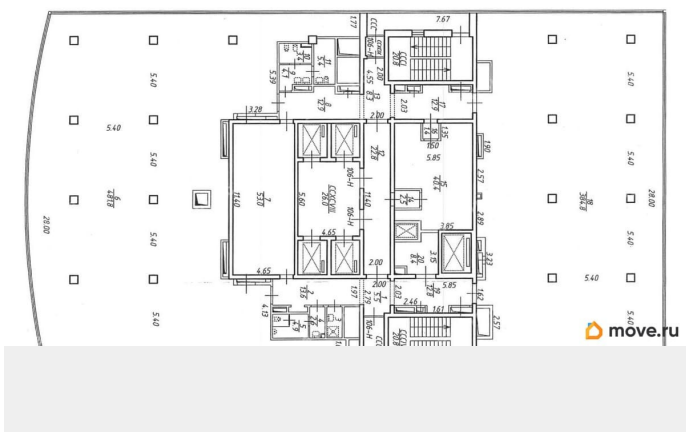

скрытых платежей для арендатора. Готовы оперативно организовать просмотр в удобное время, предоставить PDF-презентацию и план. Точное местоположение объекта можно найти по данным координатам:
59.850459,30.304738 ID = с_705940