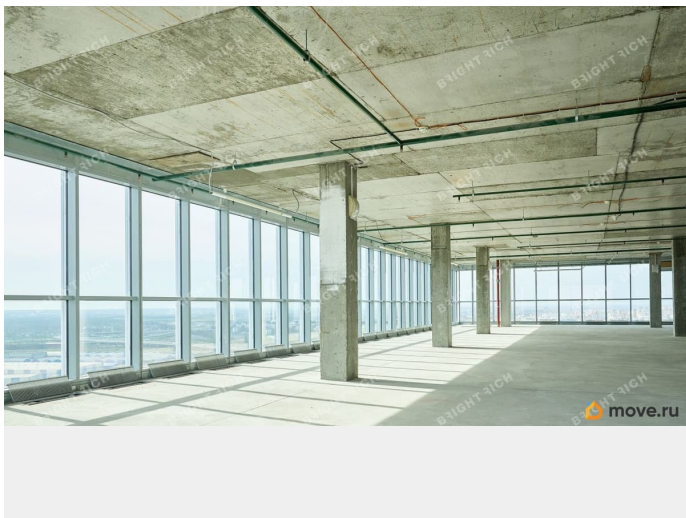

скрытых платежей для арендатора. Готовы оперативно организовать просмотр в удобное время, предоставить PDF-презентацию и план. Точное местоположение объекта можно найти по данным координатам:
59.850459,30.304738 ID = с_705940