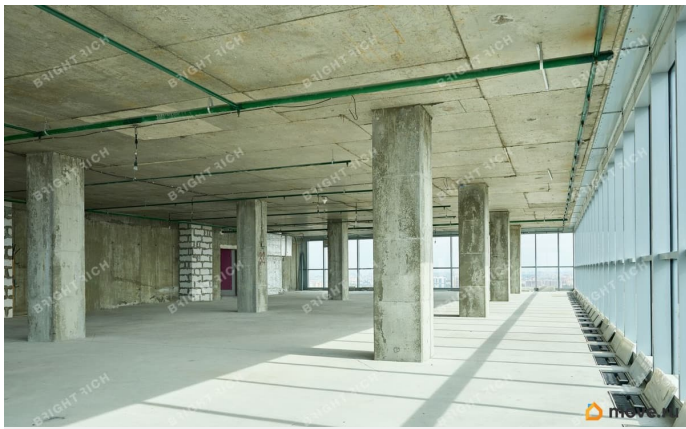

Move.ru - вся недвижимость России