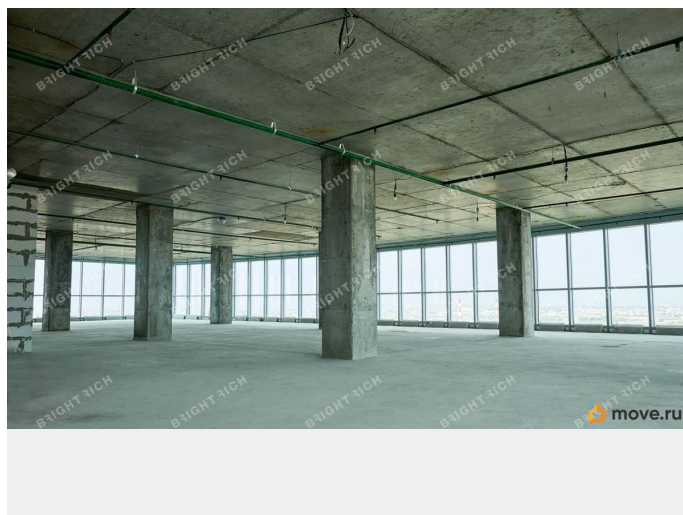

скрытых платежей для арендатора. Готовы оперативно организовать просмотр в удобное время, предоставить PDF-презентацию и план. Точное местоположение объекта можно найти по данным координатам:
59.850459,30.304738 ID = с_705940