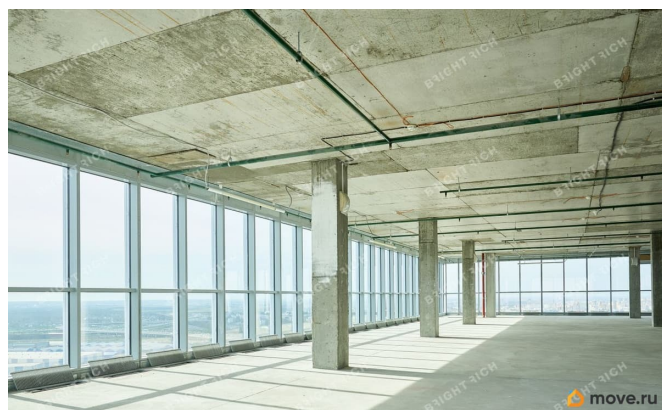

🕒 Создано: 02.04.2026 в 08:14

🔄 Обновлено: 05.04.2026 в 13:27

**Санкт-Петербург, площадь Конституции,
Зк2**

2 499 081 ₹

Санкт-Петербург, площадь Конституции, Зк2

Округ

[СПБ, Московский район](#)

Офис

Общая площадь

1084.2 м²

Детали объекта

Тип сделки

Сдаю

Раздел

[Коммерческая недвижимость](#)

Описание

Офисное помещение 1 084.2 кв. м в бизнес-центре Leader Tower. Район: Московский. Ближайшие станции метро: Московская, Ленинский проспект. Характеристики: - Класс: А; - Арендопригодная площадь: 39711; - Код налоговой: 10; - Размер типового этажа: 1000; - Высота потолков: 3.3 м; - Наличие лифта: Есть; - Кол-во мест наземного паркинга: 250; - Интернет-провайдеры: ОБИТ. Арендная ставка: 2 305 руб./кв. м в месяц. Финансовые условия: - В стоимость включено: ОРЕХ, НДС; - Оплачивается отдельно: Интернет, Коммунальные услуги, Телефония, Уборка; - Налог: Включая НДС. Без комиссии и

<https://spb.move.ru/objects/9293130075>

**Bright Rich St. Petersburg, Bright Rich
St Petersburg**

79811452402

для заметок