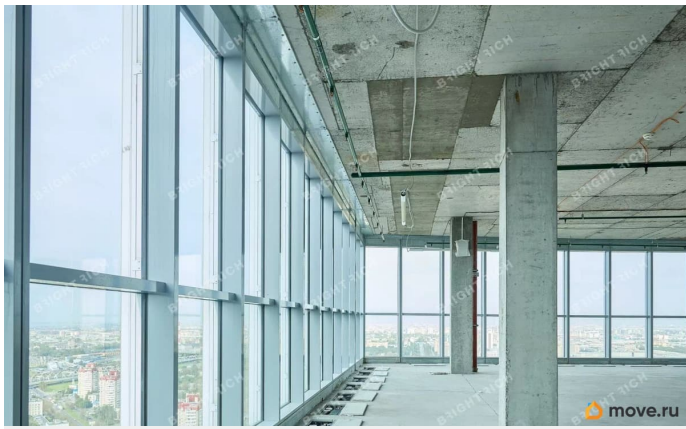

Move.ru - вся недвижимость России