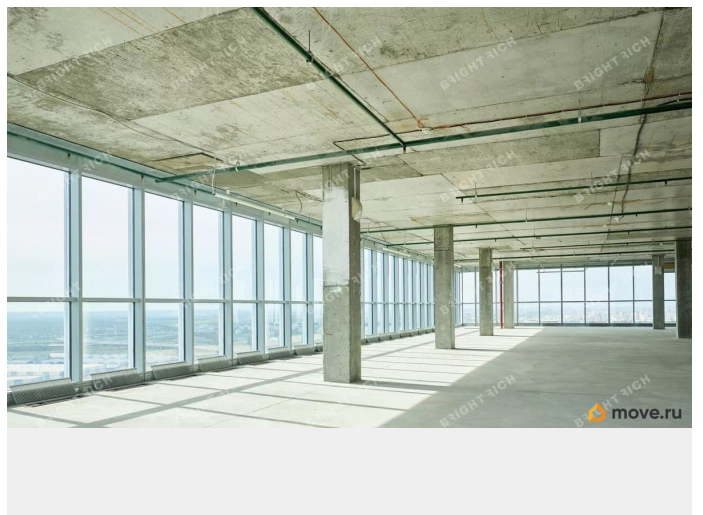

НДС. Без комиссии и скрытых платежей для арендатора. Готовы оперативно организовать просмотр в удобное время, предоставить PDF-презентацию и план. Точное местоположение объекта можно найти по данным координатам: 59.850459,30.304738 ID = с_705942