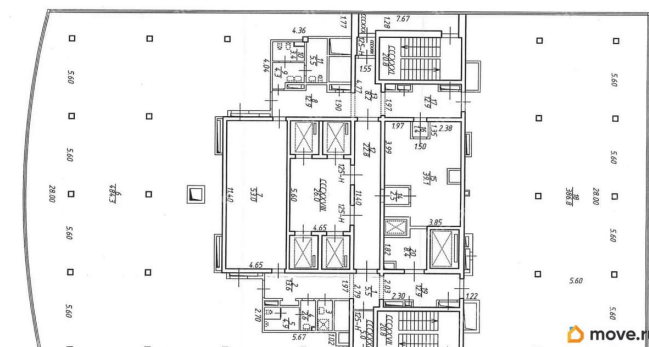

🕒 Создано: 02.04.2026 в 07:32

🔄 Обновлено: 05.04.2026 в 14:41

**Санкт-Петербург, площадь Конституции,
Зк2**

2 175 400 ₹

Санкт-Петербург, площадь Конституции, Зк2

Округ

[СПБ, Московский район](#)

Офис

Общая площадь

1087.7 м²

Детали объекта

Тип сделки

Сдаю

Раздел

[Коммерческая недвижимость](#)

Описание

Офисное помещение 1 087.7 кв. м в бизнес-центре Leader Tower. Район: Московский. Ближайшие станции метро: Московская, Ленинский проспект. Характеристики: - Класс: А; - Арендопригодная площадь: 39711; - Код налоговой: 10; - Размер типового этажа: 1000; - Высота потолков: 3.3 м; - Наличие лифта: Есть; - Кол-во мест наземного паркинга: 250; - Интернет-провайдеры: ОБИТ. Арендная ставка: 2 000 руб./кв. м в месяц. Финансовые условия: - В стоимость включено: ОРЕХ, НДС; - Оплачивается отдельно: Интернет, Коммунальные услуги, Телефония, Уборка, Электроэнергия; - Налог: Включая

<https://spb.move.ru/objects/9293130076>

**Bright Rich St. Petersburg, Bright Rich
St Petersburg**

79811452402

для заметок