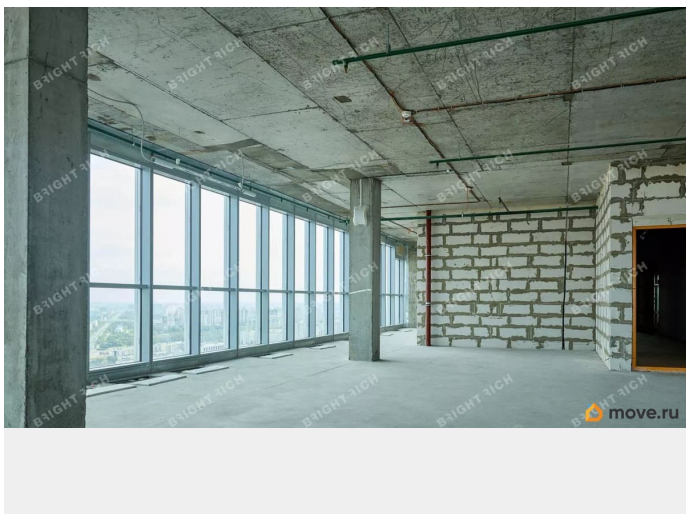

НДС. Без комиссии и скрытых платежей для арендатора. Готовы оперативно организовать просмотр в удобное время, предоставить PDF-презентацию и план. Точное местоположение объекта можно найти по данным координатам: 59.850459,30.304738 ID = с_705942