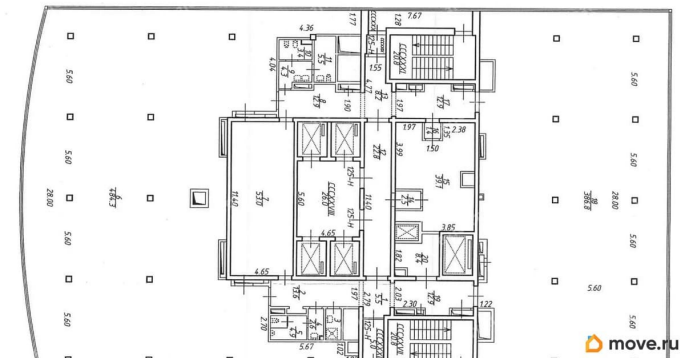

НДС. Без комиссии и скрытых платежей для арендатора. Готовы оперативно организовать просмотр в удобное время, предоставить PDF-презентацию и план. Точное местоположение объекта можно найти по данным координатам: 59.850459,30.304738 ID = с_705942