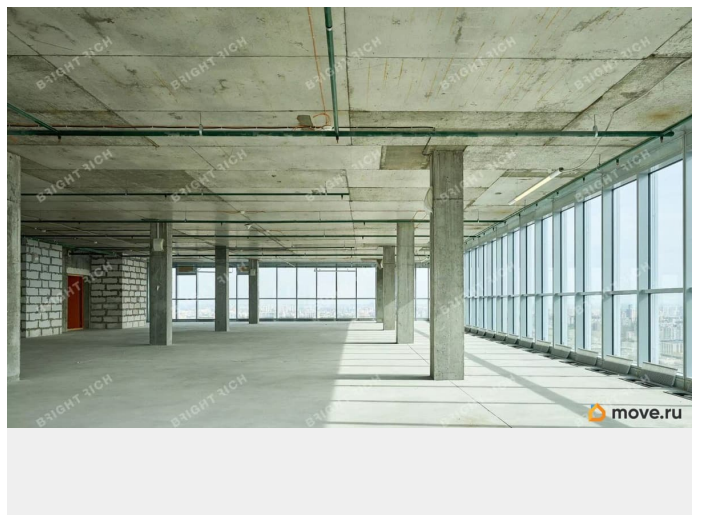

НДС. Без комиссии и скрытых платежей для арендатора. Готовы оперативно организовать просмотр в удобное время, предоставить PDF-презентацию и план. Точное местоположение объекта можно найти по данным координатам: 59.850459,30.304738 ID = с_705942