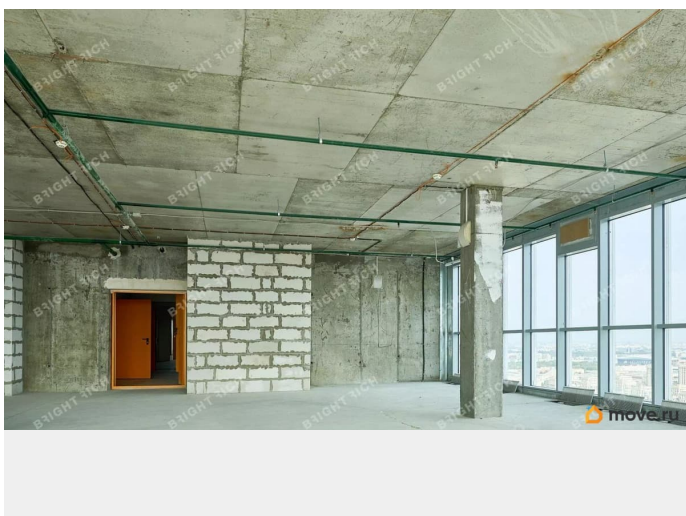

НДС. Без комиссии и скрытых платежей для арендатора. Готовы оперативно организовать просмотр в удобное время, предоставить PDF-презентацию и план. Точное местоположение объекта можно найти по данным координатам: 59.850459,30.304738 ID = с_705942