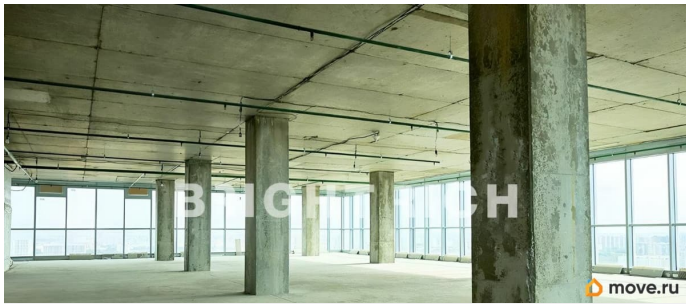

Панорамный офис на 32 этаже, без отделки, арендные каникулы; прямая аренда, без комиссии. • Площадь: 1 087 м², 32 этаж, класс А • Планировка: open space • Состояние: shell & core (предоставляются арендные каникулы) • Парковка: открытая наземная, 250 м/м • Локация: 14 минут пешком до метро Московская, выезд на КАД, ЗСД • Коммерческие условия: ставка 2 305 ₺/м², НДС и ОПЕХ включены, прямой договор, без комиссии Сдается в аренду панорамный офис площадью 1 087 м² в бизнес-центре Leader Tower (класс А), расположенном в Московском районе Санкт-Петербурга.

<https://spb.move.ru/objects/9270056492>

**Департамент офисной недвижимости,
Bright Rich St Petersburg
79111945288**

для заметок

Помещение занимает 32 этаж из 42, что обеспечивает потрясающие виды на город и ощущение пространства. Состояние — без отделки (shell & core), что позволяет адаптировать пространство под задачи арендатора. Предоставляются арендные каникулы на время проведения ремонта. Парковка — одно из ключевых преимуществ: открытая наземная стоянка на 250 машиномест доступна для сотрудников и гостей. Развитая инфраструктура: на 4 этаже расположен премиальный фитнес-клуб Tower Gym со SPA и beauty-зонами, а на верхнем — ресторан современной кухни с панорамным видом — «Этаж 41». Удобная транспортная доступность: 14 минут пешком до метро Московская, поблизости остановки наземного транспорта. Для автомобилистов — быстрый выезд на КАД и ЗСД. Арендная ставка составляет 2 505 535 ?/мес. В стоимость включены НДС и эксплуатационные расходы (ОРЕХ). Договор аренды — прямой, с собственником, без комиссий. Готовы оперативно организовать просмотр в удобное время, а также предоставить PDF-презентацию, план и видеотур по запросу.