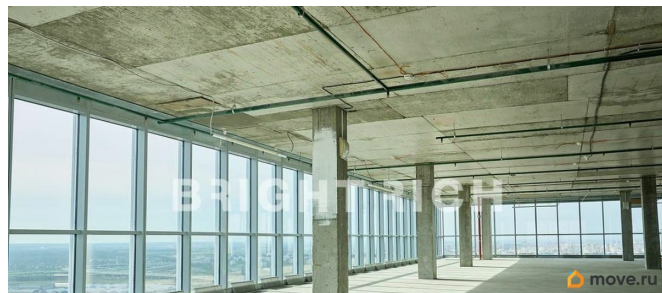

Панорамный офис на 32 этаже, без отделки, арендные каникулы; прямая аренда, без комиссии. • Площадь: 1 087 м², 32 этаж, класс А • Планировка: open space • Состояние: shell & core (предоставляются арендные каникулы) • Парковка: открытая наземная, 250 м/м • Локация: 14 минут пешком до метро Московская, выезд на КАД, ЗСД • Коммерческие условия: ставка 2 305 ₺/м², НДС и ОПЕХ включены, прямой договор, без комиссии Сдается в аренду панорамный офис площадью 1 087 м² в бизнес-центре Leader Tower (класс А), расположенном в Московском районе Санкт-Петербурга.

<https://spb.move.ru/objects/9270056492>

**Департамент офисной недвижимости,
Bright Rich St Petersburg
79111945288**

для заметок

Помещение занимает 32 этаж из 42, что обеспечивает потрясающие виды на город и ощущение пространства. Состояние — без отделки (shell & core), что позволяет адаптировать пространство под задачи арендатора. Предоставляются арендные каникулы на время проведения ремонта. Парковка — одно из ключевых преимуществ: открытая наземная стоянка на 250 машиномест доступна для сотрудников и гостей. Развитая инфраструктура: на 4 этаже расположен премиальный фитнес-клуб Tower Gym со SPA и beauty-зонами, а на верхнем — ресторан современной кухни с панорамным видом — «Этаж 41». Удобная транспортная доступность: 14 минут пешком до метро Московская, поблизости остановки наземного транспорта. Для автомобилистов — быстрый выезд на КАД и ЗСД. Арендная ставка составляет 2 505 535 ?/мес. В стоимость включены НДС и эксплуатационные расходы (ОРЕХ). Договор аренды — прямой, с собственником, без комиссий. Готовы оперативно организовать просмотр в удобное время, а также предоставить PDF-презентацию, план и видеотур по запросу.