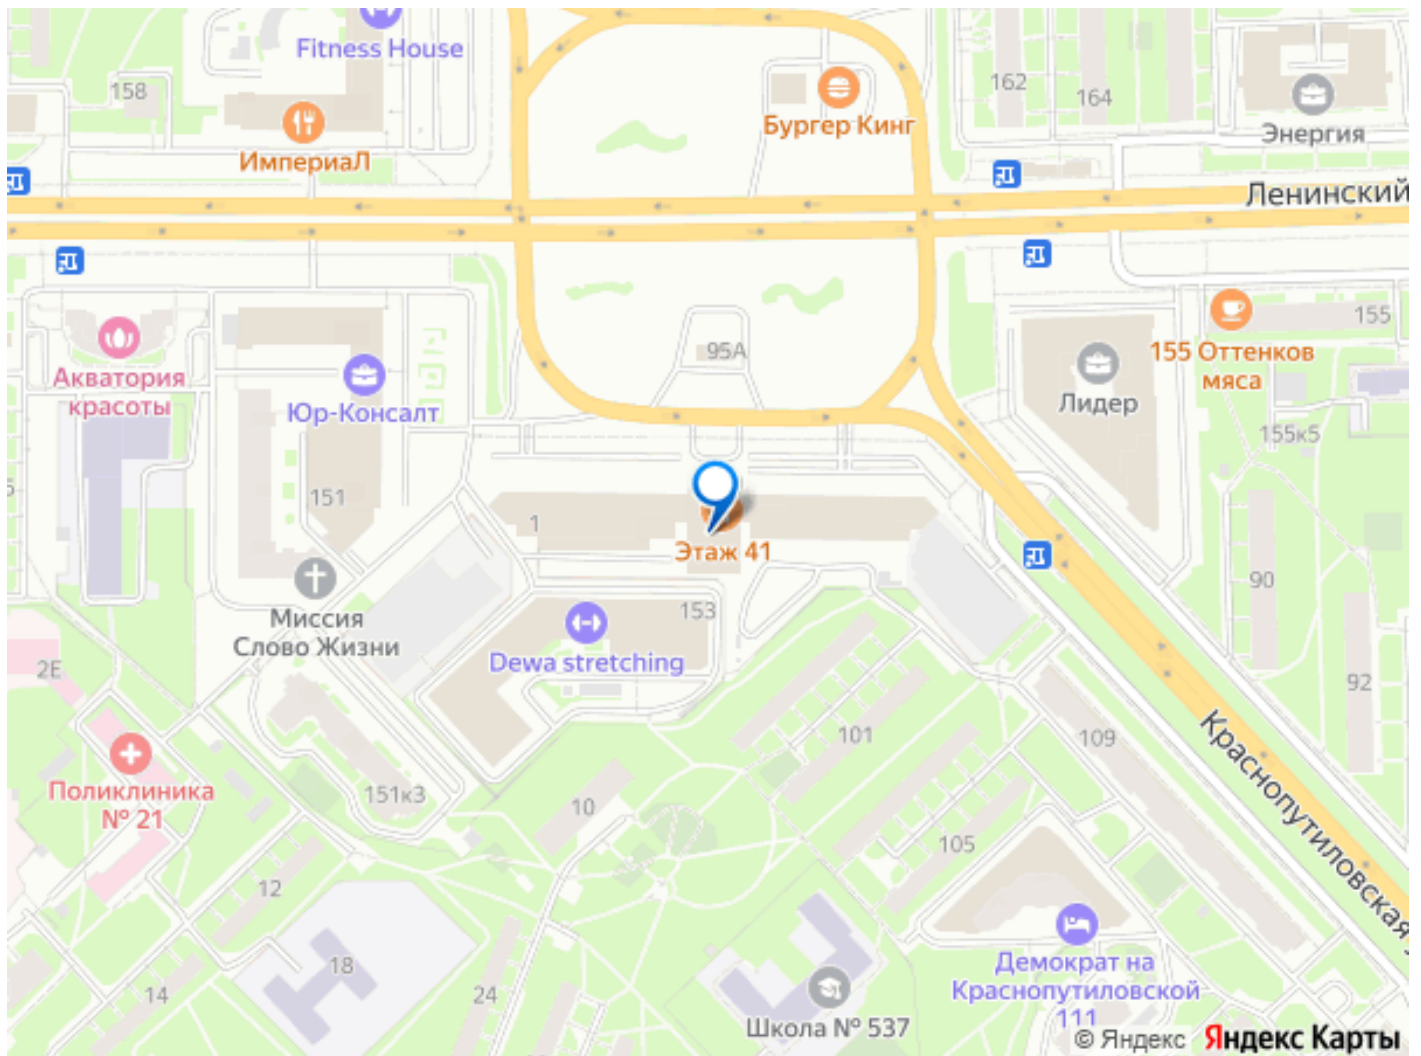

Move.ru - вся недвижимость России