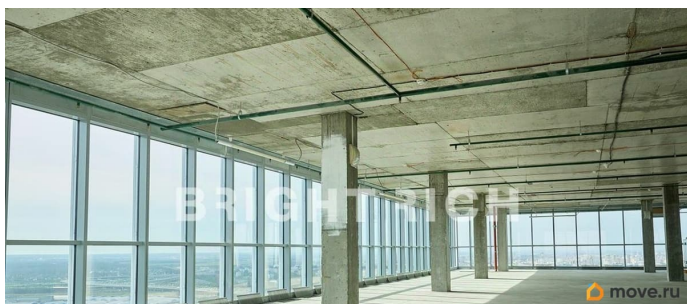

Панорамный офис на 32 этаже, без отделки, арендные каникулы; прямая аренда, без комиссии. • Площадь: 1 087 м², 32 этаж, класс А • Планировка: open space • Состояние: shell & core (предоставляются арендные каникулы) • Парковка: открытая наземная, 250 м/м • Локация: 14 минут пешком до метро Московская, выезд на КАД, ЗСД • Коммерческие условия: ставка 2 305 ₺/м², НДС и ОПЕХ включены, прямой договор, без комиссии Сдается в аренду панорамный офис площадью 1 087 м² в бизнес-центре Leader Tower (класс А), расположенном в Московском районе Санкт-Петербурга.

<https://spb.move.ru/objects/9270056492>

**Департамент офисной недвижимости,
Bright Rich St Petersburg
79111945288**

для заметок

Помещение занимает 32 этаж из 42, что обеспечивает потрясающие виды на город и ощущение пространства. Состояние — без отделки (shell & core), что позволяет адаптировать пространство под задачи арендатора. Предоставляются арендные каникулы на время проведения ремонта. Парковка — одно из ключевых преимуществ: открытая наземная стоянка на 250 машиномест доступна для сотрудников и гостей. Развитая инфраструктура: на 4 этаже расположен премиальный фитнес-клуб Tower Gym со SPA и beauty-зонами, а на верхнем — ресторан современной кухни с панорамным видом — «Этаж 41». Удобная транспортная доступность: 14 минут пешком до метро Московская, поблизости остановки наземного транспорта. Для автомобилистов — быстрый выезд на КАД и ЗСД. Арендная ставка составляет 2 505 535 ?/мес. В стоимость включены НДС и эксплуатационные расходы (ОРЕХ). Договор аренды — прямой, с собственником, без комиссий. Готовы оперативно организовать просмотр в удобное время, а также предоставить PDF-презентацию, план и видеотур по запросу.