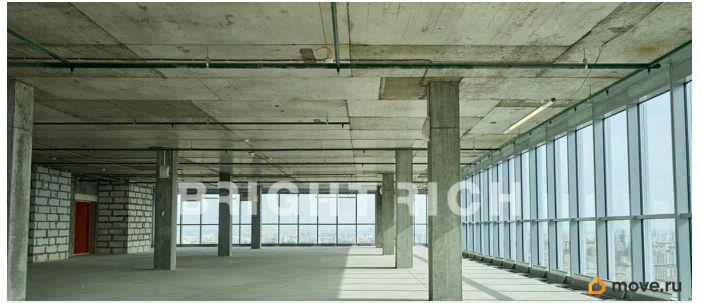

Панорамный офис на 32 этаже, без отделки, арендные каникулы; прямая аренда, без комиссии. • Площадь: 1 087 м², 32 этаж, класс А • Планировка: open space • Состояние: shell & core (предоставляются арендные каникулы) • Парковка: открытая наземная, 250 м/м • Локация: 14 минут пешком до метро Московская, выезд на КАД, ЗСД • Коммерческие условия: ставка 2 305 ₺/м², НДС и ОПЕХ включены, прямой договор, без комиссии Сдается в аренду панорамный офис площадью 1 087 м² в бизнес-центре Leader Tower (класс А), расположенном в Московском районе Санкт-Петербурга.

<https://spb.move.ru/objects/9270056492>

**Департамент офисной недвижимости,
Bright Rich St Petersburg
79111945288**

для заметок

Помещение занимает 32 этаж из 42, что обеспечивает потрясающие виды на город и ощущение пространства. Состояние — без отделки (shell & core), что позволяет адаптировать пространство под задачи арендатора. Предоставляются арендные каникулы на время проведения ремонта. Парковка — одно из ключевых преимуществ: открытая наземная стоянка на 250 машиномест доступна для сотрудников и гостей. Развитая инфраструктура: на 4 этаже расположен премиальный фитнес-клуб Tower Gym со SPA и beauty-зонами, а на верхнем — ресторан современной кухни с панорамным видом — «Этаж 41». Удобная транспортная доступность: 14 минут пешком до метро Московская, поблизости остановки наземного транспорта. Для автомобилистов — быстрый выезд на КАД и ЗСД. Арендная ставка составляет 2 505 535 ?/мес. В стоимость включены НДС и эксплуатационные расходы (ОРЕХ). Договор аренды — прямой, с собственником, без комиссий. Готовы оперативно организовать просмотр в удобное время, а также предоставить PDF-презентацию, план и видеотур по запросу.