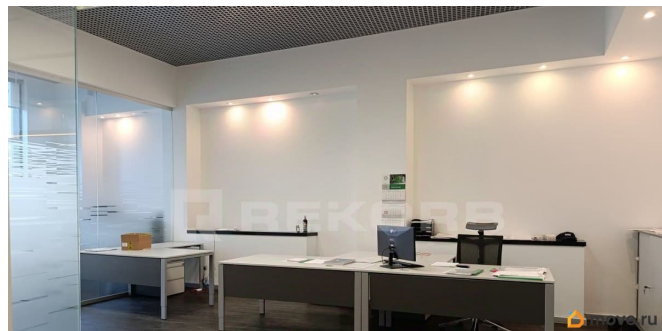

Раздел

[Коммерческая недвижимость](#)

Описание

Сдается в аренду помещение в бизнес-центре класса В+ в непосредственной близости от метро. Бизнес-центр расположен в Адмиралтейском районе и находится в 6 минутах от метро Нарвская. Здание реконструировано в 2009 году, оснащено всеми необходимыми инженерными системами, в том числе приточно-вытяжной вентиляцией и кондиционированием. Адрес: Санкт-Петербург, Старо-Петергофский пр. д. 30, к. 1, лит. А. Ближайшее метро: Нарвская. Арендная ставка: 2 100 руб/м² в мес. (УСНО)

<https://spb.move.ru/objects/9293582377>

Rekorb, Rekorb

79117886734

для заметок

включая коммунальные услуги,
электричество, ОРЕХ отдельно оплачиваются
уборка Характеристики помещения:
Планировка: смешанная Телекоммуникации:
интернет, wi-fi и телефонная линия
Вентиляция: приточно-вытяжная
Кондиционирование: центральное
Характеристики бизнес-центра: Общая
площадь: 17 922 м2 Этажность: 6
Пассажирские лифты: 3 шт. Грузовые лифты:
3 шт. Пропускная система: есть
Инфраструктура: магазины, банкомат, кафе,
ресторан, центральная рецепция, отделение
банка Договор аренды заключается
напрямую с собственником бизнес-центра.
Какие-либо дополнительные проценты и
комиссии отсутствуют. Звоните, мы покажем
помещение в любое удобное для вас время.