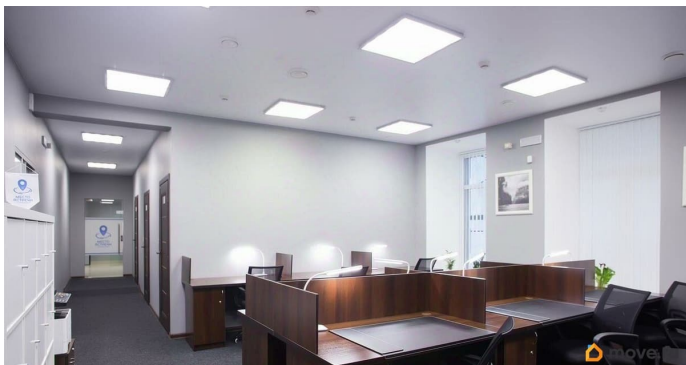

переговорные скидки. Наша гордость — секретари на рецепции. Всегда помогут, подскажут, развеселят! Звоните, приходите на просмотр и арендуйте закреплённое рабочее место в самом центре Санкт-Петербурга всего за 8 000 рублей в месяц!