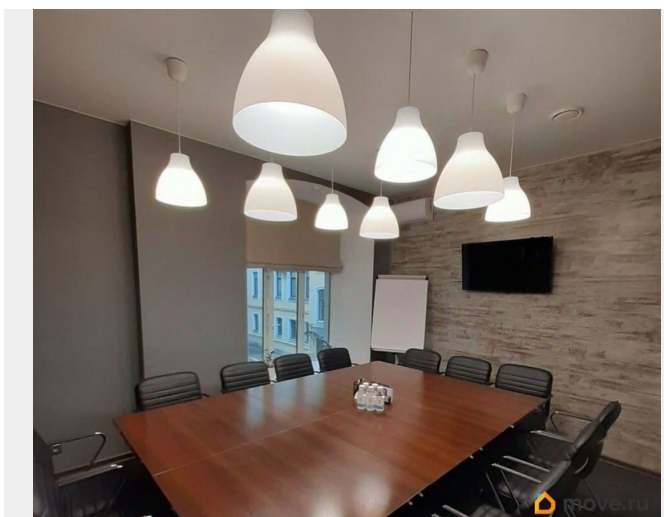

переговорные скидки. Наша гордость — секретари на рецепции. Всегда помогут, подскажут, развеселят! Звоните, приходите на просмотр и арендуйте закреплённое рабочее место в самом центре Санкт-Петербурга всего за 8 000 рублей в месяц!