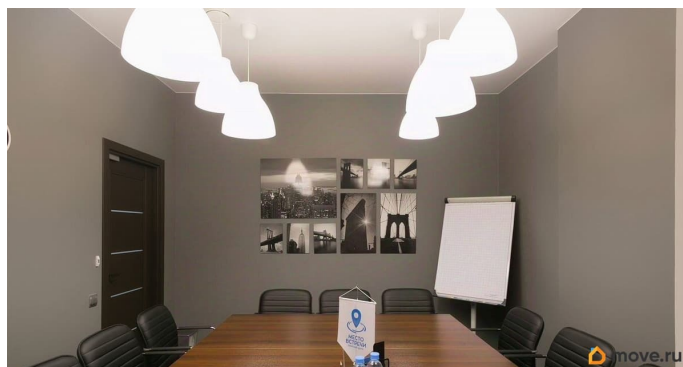

переговорные скидки. Наша гордость — секретари на рецепции. Всегда помогут, подскажут, развеселят! Звоните, приходите на просмотр и арендуйте закреплённое рабочее место в самом центре Санкт-Петербурга всего за 8 000 рублей в месяц!