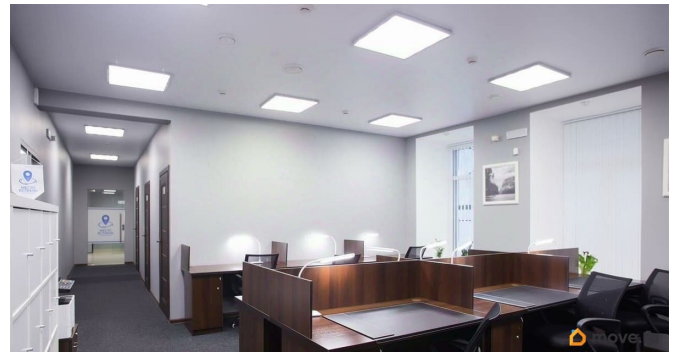

🕒 Создано: 24.03.2026 в 15:04

🔄 Обновлено: 24.03.2026 в 14:40

Агент

79119571507

Санкт-Петербург, набережная Канала

Грибоедова, 19

10 000 ₽

Санкт-Петербург, набережная Канала Грибоедова, 19

Округ

[СПБ, Центральный район](#)

Офис

Общая площадь

10 м²

Детали объекта

Тип сделки

Сдаю

Раздел

[Коммерческая недвижимость](#)

Описание

Коворкинг на Невском проспекте! Аренда рабочих мест и переговорных комнат в офисе. Офис прямо напротив метро Невский проспект. 3 минуты. Следующий дом от Дома книги. Все рабочие места закрепленные. Полностью оборудованы. Есть все! Стол, кресло, лампа, канцелярский набор. Отличный интернет. Есть места у окна с видом на канал Грибоедова и Невский проспект! Есть 8 переговорных. Можно арендовать любую. Переговорные на 6, 8, 12 и 16 человек. Переговорные полностью оборудованные. Флипчарты, плазменные панели, столы. Клиентам коворкинга на

для заметок