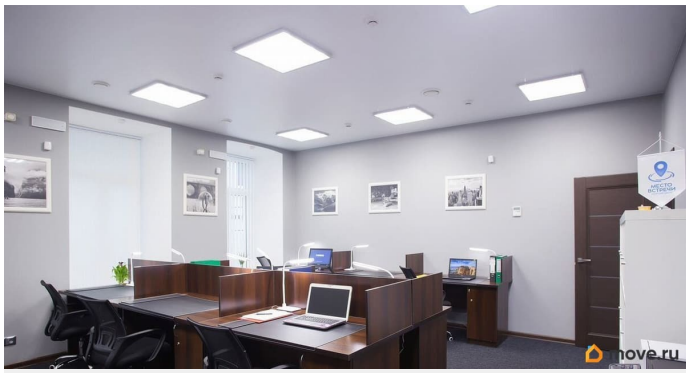

Move.ru - вся недвижимость России