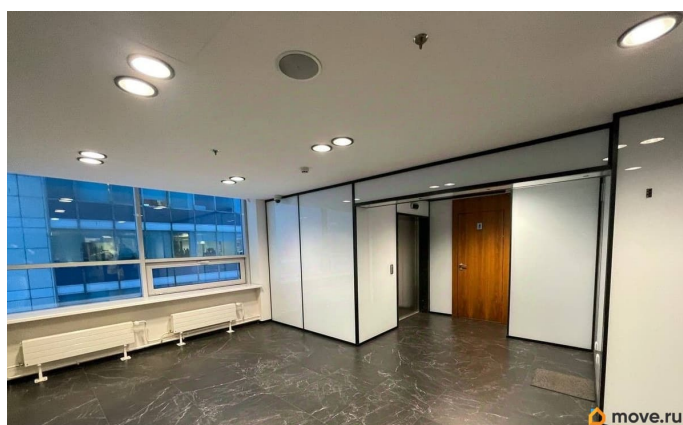

для заметок

Парковка: Многоуровневая, Наземная.

Описание помещения: Помещение
расположено на 10 этаже в корпусе В.
Внутренняя отделка отвечает современным
европейским стандартам коммерческой
недвижимости. Планировка: смешанная.
Офисная отделка. Высота потолка: 3м. Тип
налогообложения: С НДС. Лот 81471-68