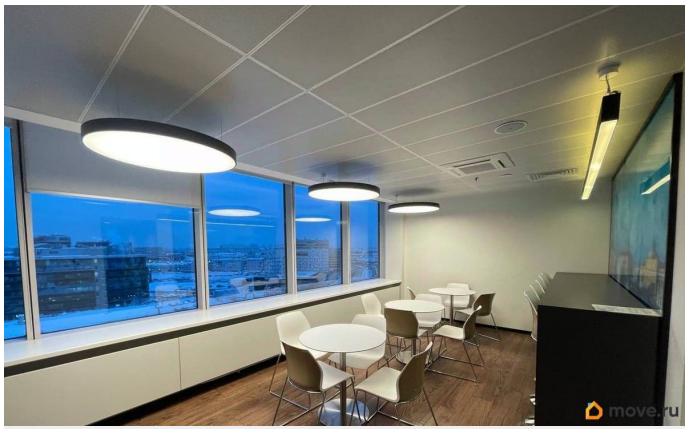

Move.ru - вся недвижимость России