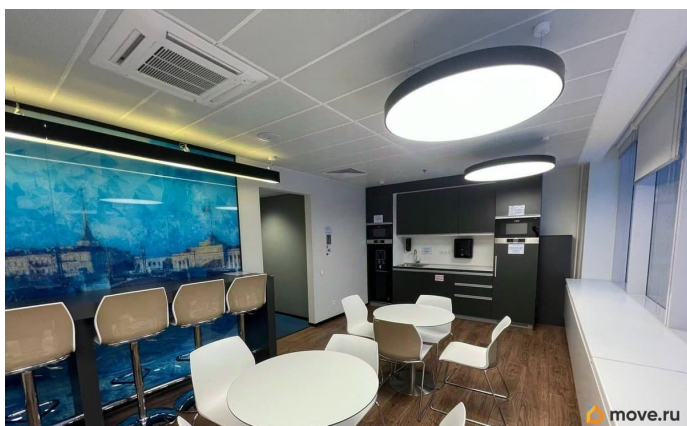

Парковка: Многоуровневая, Наземная.

Описание помещения: Помещение
расположено на 10 этаже в корпусе В.
Внутренняя отделка отвечает современным
европейским стандартам коммерческой
недвижимости. Планировка: смешанная.
Офисная отделка. Высота потолка: 3м. Тип
налогообложения: С НДС. Лот 81471-68