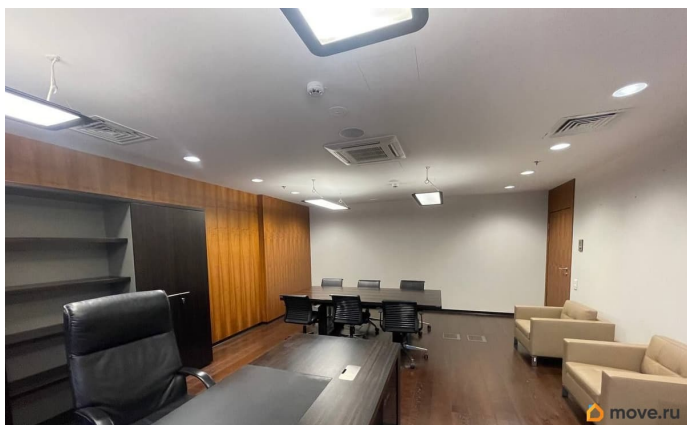

для заметок

Парковка: Многоуровневая, Наземная.

Описание помещения: Помещение
расположено на 10 этаже в корпусе В.
Внутренняя отделка отвечает современным
европейским стандартам коммерческой
недвижимости. Планировка: смешанная.
Офисная отделка. Высота потолка: 3м. Тип
налогообложения: С НДС. Лот 81471-68