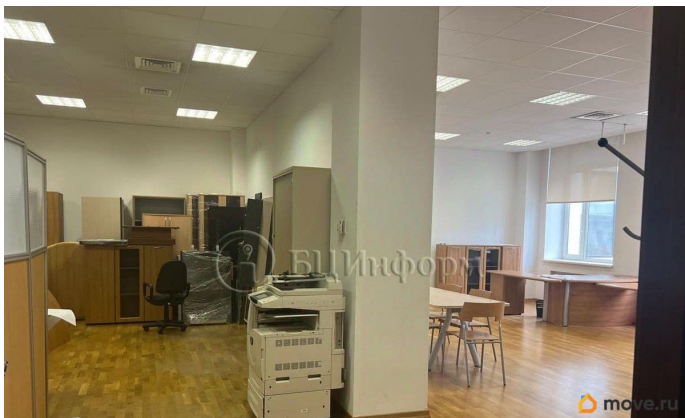

собственником.