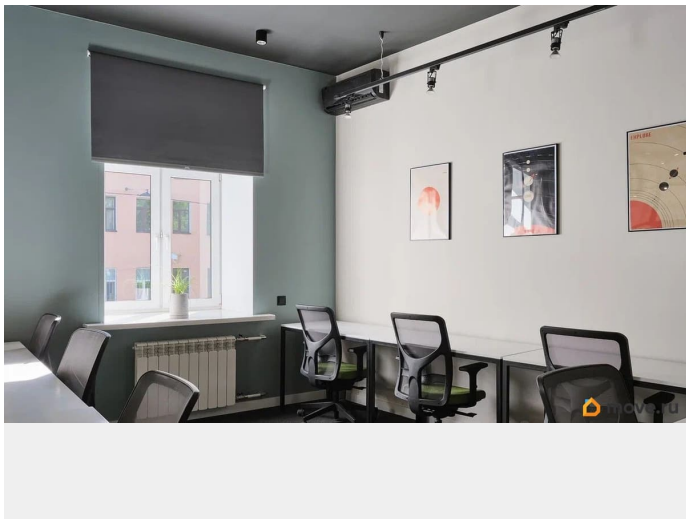

для заметок

офисы с мебелью и всем необходимым оборудованием для работы 22 человек. Есть оборудованная кухня, санузлы, переговорные комнаты, зона отдыха и ресепшн. Выполнен современный дизайнерский ремонт. Планировка: кабинетная. Офисная отделка. Лофт. Мебель. Тип налогообложения: УСН. Лот 86347-68