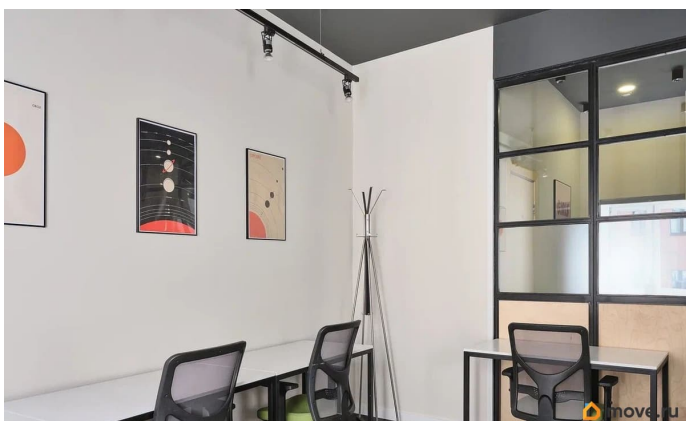

для заметок

офисы с мебелью и всем необходимым оборудованием для работы 22 человек. Есть оборудованная кухня, санузлы, переговорные комнаты, зона отдыха и ресепшн. Выполнен современный дизайнерский ремонт. Планировка: кабинетная. Офисная отделка. Лофт. Мебель. Тип налогообложения: УСН. Лот 86347-68