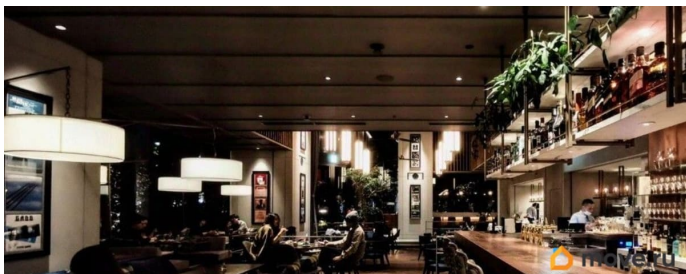

ПЛАТИМ АГЕНТАМ. Поможем с планом рассадки, ремонтом, мебелью. Особняк Н.Н.Струка- это деревянный петербургский дом конца XIX века с собственным небольшим садом. Уникальное историческое здание с богатым прошлым и выгодным расположением. Рядом расположен жилой комплекс: Черная речка, Riverside, Riviere Noire, Белый остров. Крупный жилой массив. Налоговая: 26. Лифты: Нет. Вентиляция: Естественная. Кондиционирование: Нет. Безопасность: Круглосуточный доступ, Контроль доступа. Парковка: Наземная. Описание помещения: Здание под ремонт, есть готовый проект и планировочное

<https://spb.move.ru/objects/9287223040>

Марина Нижник, Рентавик

79337869418

для заметок

решение для ресторана. 1-й этаж - три просторных зала открытой планировки на 70 человек, вместительная барная зона, летняя терраса на территории палисадника, кухонная зона, помещения персонала, тех. помещения. Планировка: смешанная. Требуется капитальный ремонт. Тип налогообложения: С НДС. Лот 45768-68