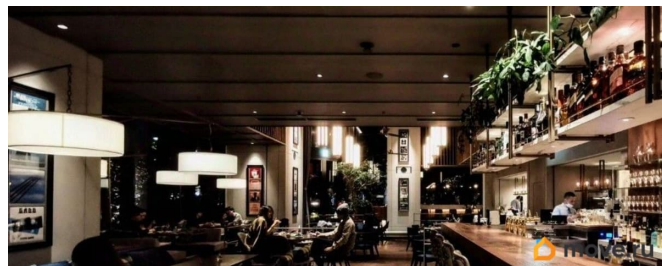

ПЛАТИМ АГЕНТАМ. Поможем с планом рассадки, ремонтом, мебелью. Особняк Н.Н.Струка- это деревянный петербургский дом конца XIX века с собственным небольшим садом. Уникальное историческое здание с богатым прошлым и выгодным расположением. Рядом расположен жилой комплекс: Черная речка, Riverside, Riviere Noire, Белый остров. Крупный жилой массив. Налоговая: 26. Лифты: Нет. Вентиляция: Естественная. Кондиционирование: Нет. Безопасность: Круглосуточный доступ, Контроль доступа. Парковка: Наземная. Описание помещения: Здание под ремонт, есть готовый проект и планировочное

<https://spb.move.ru/objects/9287223040>

Марина Нижник, Рентавик

79337869418

для заметок

решение для ресторана. 1-й этаж - три просторных зала открытой планировки на 70 человек, вместительная барная зона, летняя терраса на территории палисадника, кухонная зона, помещения персонала, тех. помещения. Планировка: смешанная. Требуется капитальный ремонт. Тип налогообложения: С НДС. Лот 45768-68