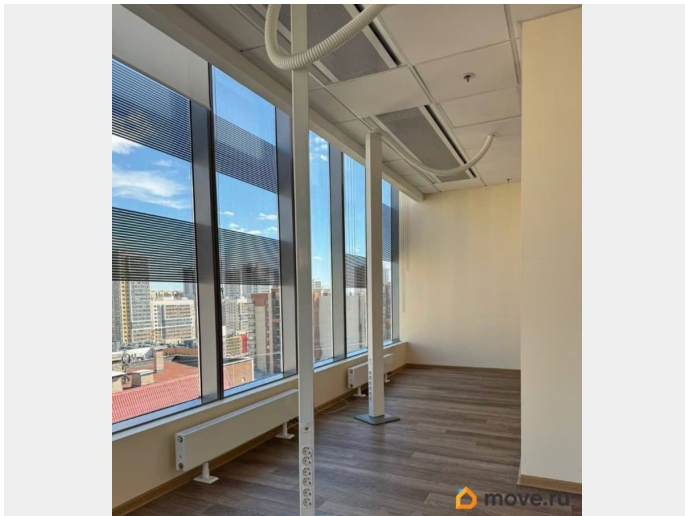

использованию. Планировка позволяет эффективно организовать рабочее пространство под различные бизнес задачи. Планировка: смешанная. Офисная отделка. Высота потолка: 3м. Тип налогообложения: С НДС. Лот 86747-68