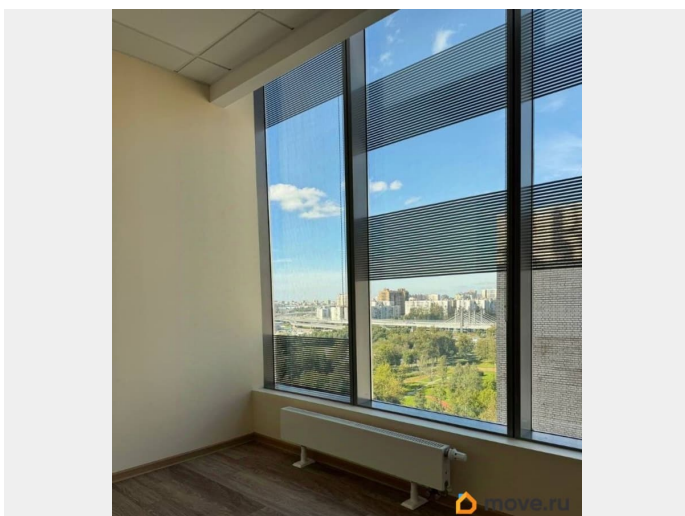

использованию. Планировка позволяет эффективно организовать рабочее пространство под различные бизнес задачи. Планировка: смешанная. Офисная отделка. Высота потолка: 3м. Тип налогообложения: С НДС. Лот 86747-68