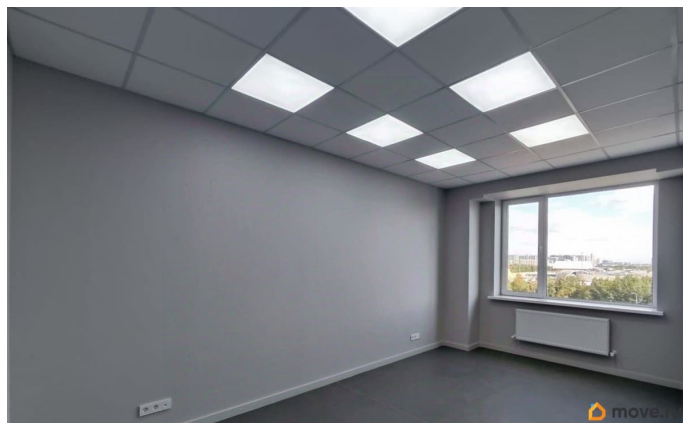

коммерческий линолеум в офисах. Стены - окрашены моющейся краской. Потолок - армстронг. Коммуникации - освещение, отопление-центральное, электрическая мощность - 25 кВт, кондиционирование. Планировка: смешанная. Офисная отделка. Мебель. Высота потолка: 3.5м. Тип налогообложения: С НДС. Лот 86736-68