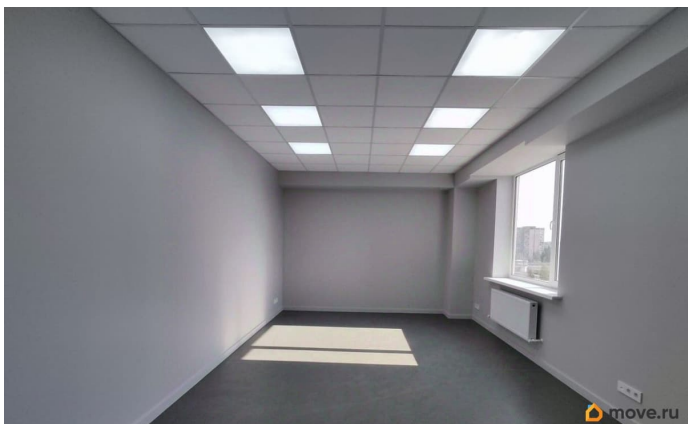

коммерческий линолеум в офисах. Стены - окрашены моющейся краской. Потолок - армстронг. Коммуникации - освещение, отопление-центральное, электрическая мощность - 25 кВт, кондиционирование. Планировка: смешанная. Офисная отделка. Мебель. Высота потолка: 3.5м. Тип налогообложения: С НДС. Лот 86736-68