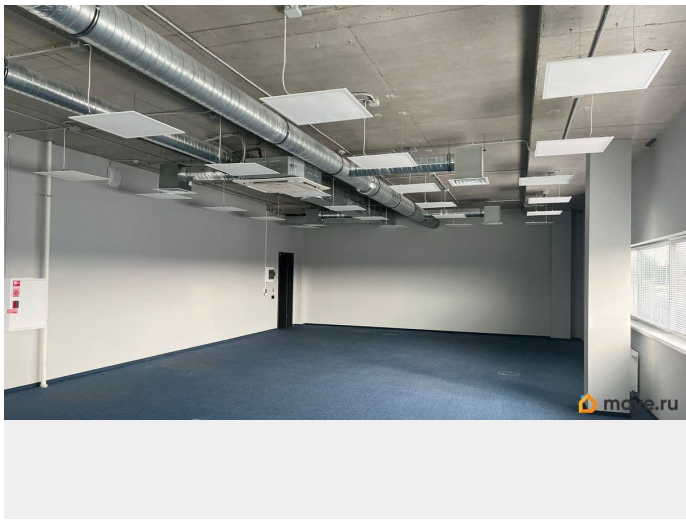

## Описание

В новом Бизнес-Центре, расположенном на территории Многофункционального Логистического Комплекса «Кин-Марк» и являющимся самым современным из представленных в Красносельском районе, собственником предлагается в аренду офисное помещение площадью 114,1 кв.м на 2 этаже. Бизнес-Центр расположен на территории Логистического Комплекса. Наши преимущества: - Развитая транспортная доступность: Расстояние до: КАД 0,6 км; Пулково 17 км; Большой порт СПб 15 км; А/Д М 11 13 км. Остановка общественного транспорта 0,2 км. - Большое количество

<https://spb.move.ru/objects/9286660195>

**Кин-Марк, Кин-Марк**

**79117988591**

для заметок

парковочных мест для арендаторов. - Кафе и зоны отдыха. - Комната для переговоров. - Бильярдная. Инженерное обеспечение: - Централизованная система управления зданием; - Собственная отдельно стоящая газовая котельная; - Приточно-вытяжная вентиляция и частичное кондиционирования воздуха; - Лифт Otis (1 000 кг); - Два независимых источника электроснабжения с большим запасом свободной мощности; - Современная система безопасности и контроля доступа; - Система видеонаблюдения. В ставку включены: НДС, коммунальные расходы (кроме электричества), эксплуатационные расходы; типовая отделка, приточно-вытяжная вентиляция, кондиционирование воздуха. Дополнительно на территории Логистического Комплекса предлагаются в аренду: - открытые площадки от 500 кв.м.; - склады 200/600/1000 кв.м. (снять помещение в аренду, коммерческая недвижимость аренда, снять коммерческое помещение, снять помещение под офис, аренда офиса, аренда офисного помещения, офис в аренду)