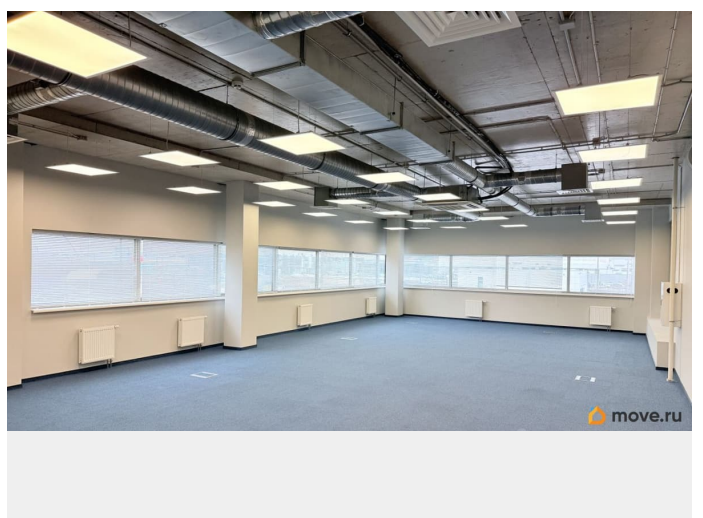

## Описание

В новом Бизнес-Центре, расположенном на территории Многофункционального Логистического Комплекса «Кин-Марк» и являющимся самым современным из представленных в Красносельском районе, собственником предлагается в аренду офисное помещение площадью 114,1 кв.м на 2 этаже. Бизнес-Центр расположен на территории Логистического Комплекса. Наши преимущества: - Развитая транспортная доступность: Расстояние до: КАД 0,6 км; Пулково 17 км; Большой порт СПб 15 км; А/Д М 11 13 км. Остановка общественного транспорта 0,2 км. - Большое количество

<https://spb.move.ru/objects/9286660195>

**Кин-Марк, Кин-Марк**

**79117988591**

для заметок

парковочных мест для арендаторов. - Кафе и зоны отдыха. - Комната для переговоров. - Бильярдная. Инженерное обеспечение: - Централизованная система управления зданием; - Собственная отдельно стоящая газовая котельная; - Приточно-вытяжная вентиляция и частичное кондиционирования воздуха; - Лифт Otis (1 000 кг); - Два независимых источника электроснабжения с большим запасом свободной мощности; - Современная система безопасности и контроля доступа; - Система видеонаблюдения. В ставку включены: НДС, коммунальные расходы (кроме электричества), эксплуатационные расходы; типовая отделка, приточно-вытяжная вентиляция, кондиционирование воздуха. Дополнительно на территории Логистического Комплекса предлагаются в аренду: - открытые площадки от 500 кв.м.; - склады 200/600/1000 кв.м. (снять помещение в аренду, коммерческая недвижимость аренда, снять коммерческое помещение, снять помещение под офис, аренда офиса, аренда офисного помещения, офис в аренду)