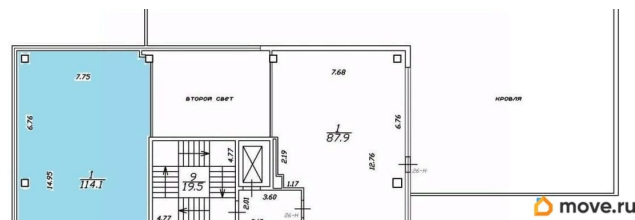

Парковка: Наземная. Описание помещения: В помещении стандартная офисная отделка.

для заметок

Санузел на этаже. Приточно-вытяжная вентиляция и кондиционирования воздуха.  
Лифт Отис. Современная система безопасности и контроля доступа.  
Планировка: открытая. Офисная отделка.  
Высота потолка: 3м. Тип налогообложения: С НДС. Лот 82267-68