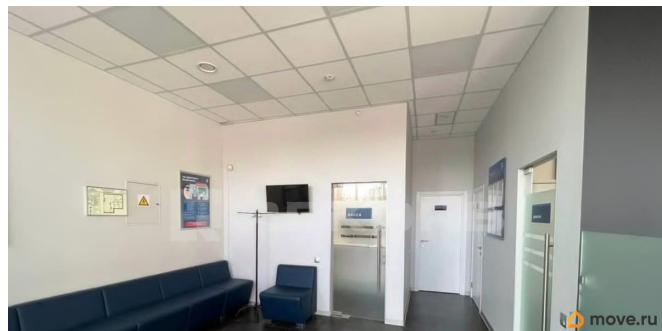

[Коммерческая недвижимость](#)

Описание

Сдается в аренду помещение в бизнес-центре класса В. Бизнес-центр расположен в Московском районе и находится в 20 минутах от метро Московская. Здание реконструировано в 2008 году, оснащено всеми необходимыми инженерными системами, в том числе приточно-вытяжной вентиляцией и кондиционированием. Адрес: Санкт-Петербург, Ленинский пр. д. 160, лит. А. Ближайшее метро: Московская. Арендная ставка: 2 200 руб/м² в мес. включая НДС отдельно оплачиваются коммунальные

<https://spb.move.ru/objects/9293582372>

Rekorb, Rekorb

79117886734

для заметок

услуги, электричество, ОРЕХ, уборка

Характеристики помещения: Планировка:

смешанная Телекоммуникации: интернет, wi-fi и телефонная линия Вентиляция: приточно-вытяжная Кондиционирование: местное

Характеристики бизнес-центра: Общая

площадь: 21 261 м2 Этажность: 8 Парковка:

230 машино-мест по 6 000 руб. в мес.

Пропускная система: есть Инфраструктура:

магазины, кафе, ресторан, конференц-зал,

отделение банка, фитнес-клуб Договор