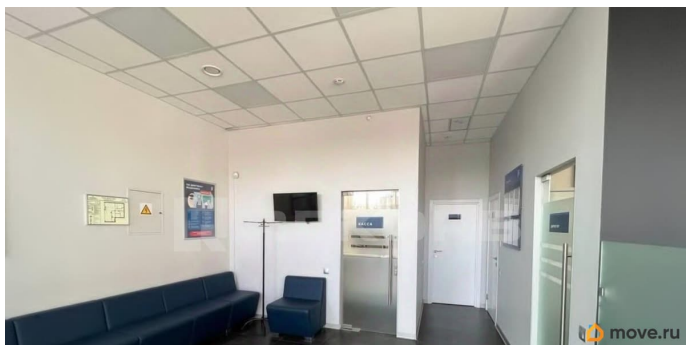

услуги, электричество, ОРЕХ, уборка

Характеристики помещения: Планировка:

смешанная Телекоммуникации: интернет, wi-fi и телефонная линия Вентиляция: приточно-вытяжная Кондиционирование: местное

Характеристики бизнес-центра: Общая

площадь: 21 261 м2 Этажность: 8 Парковка:

230 машино-мест по 6 000 руб. в мес.

Пропускная система: есть Инфраструктура:

магазины, кафе, ресторан, конференц-зал,

отделение банка, фитнес-клуб Договор

аренды заключается напрямую с

собственником бизнес-центра. Какие-либо

дополнительные проценты и комиссии

отсутствуют. Звоните, мы покажем

помещение в любое удобное для вас время.