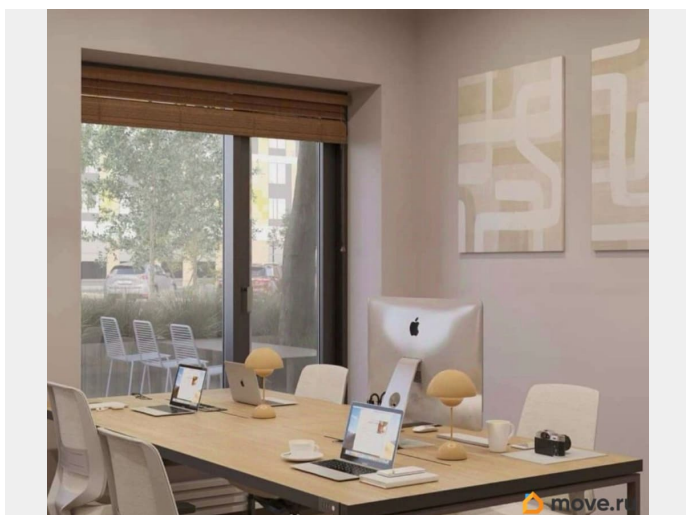

<https://spb.move.ru/objects/9287280438>

**РЕНТАВИК Агентство, Рентавик**

**79337869418**

для заметок

Описание помещения: Этаж целиком.  
Презентабельные офис с мебелью и всем необходимым оборудованием для работы 154 человек. Есть оборудованная кухня, санузлы, переговорные комнаты, зона отдыха и ресепшн. Выполнен дизайнерский ремонт. Открытие декабрь 2025 года. Планировка: смешанная. Офисная отделка. Мебель. Тип налогообложения: С НДС. Лот 81888-68