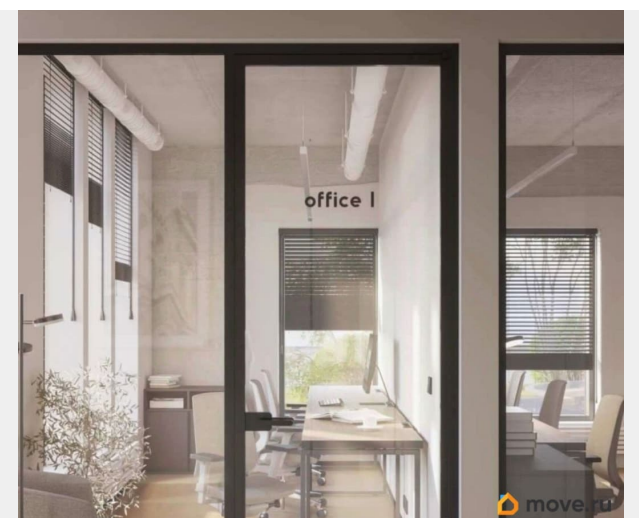

## Офис

Общая площадь

1155 м<sup>2</sup>

<https://spb.move.ru/objects/9287280438>

**РЕНТАВИК Агентство, Рентавик**

**79337869418**

для заметок

Описание помещения: Этаж целиком.  
Презентабельные офис с мебелью и всем необходимым оборудованием для работы 154 человек. Есть оборудованная кухня, санузлы, переговорные комнаты, зона отдыха и ресепшн. Выполнен дизайнерский ремонт. Открытие декабрь 2025 года. Планировка: смешанная. Офисная отделка. Мебель. Тип налогообложения: С НДС. Лот 81888-68