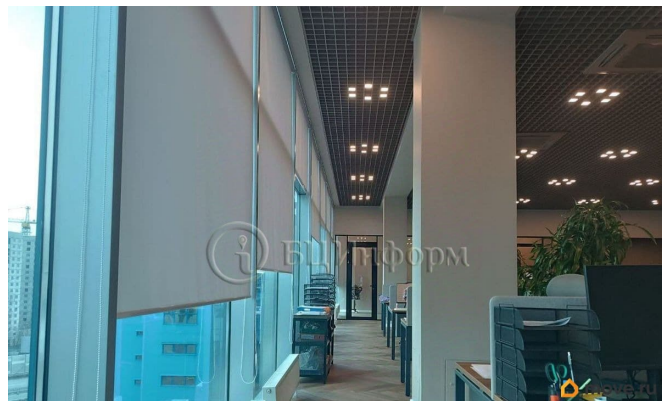

Санкт-Петербург, Звездная улица, 1

186 990 ₹

Санкт-Петербург, Звездная улица, 1

Округ

[СПБ, Московский район](#)

Улица

[улица Звездная](#)

Офис

Общая площадь

115 м²

Детали объекта

Тип сделки

Сдаю

Раздел

[Коммерческая недвижимость](#)

Описание

Предлагается в аренду офисное помещение, площадь - 260 м.кв. Расположено на 7-м этаже. Смешанная планировка. Выполнена стандартная офисная отделка: на полу линолеум, обои под покраску, подвесной потолок «Армстронг». В хорошем состоянии. Оснащено системой приточно-вытяжной вентиляции. Готово к въезду. Договор аренды напрямую с собственником. Без скрытых комиссий и платежей. На фото представлены варианты типовой отделки в данном бизнес-центре

для заметок