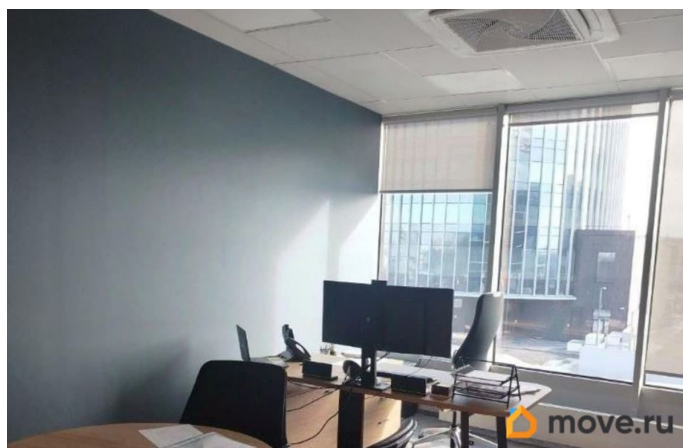

<https://spb.move.ru/objects/9292315944>

РЕНТАВИК Аг-во, Рентавик

79337869418

для заметок

Презентабельный офисный блок с качественной отделкой. Помещение свободно и готово к использованию. Планировка позволяет эффективно организовать рабочее пространство под различные бизнес задачи. Планировка: смешанная. Офисная отделка. Тип налогообложения: С НДС. Лот 85864-68