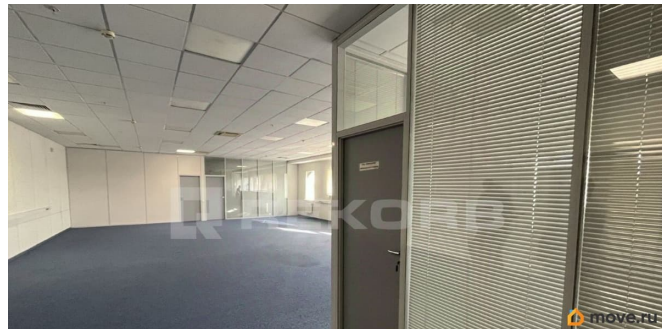

🕒 Создано: 12.04.2026 в 03:54

🔄 Обновлено: 14.04.2026 в 04:11

Rekorb, Rekorb

79117886734

**Санкт-Петербург, Московское шоссе,
179к2с1**

113 050 ₽

Санкт-Петербург, Московское шоссе, 179к2с1

Округ

[СПб, Пушкинский район](#)

Офис

Общая площадь

119 м²

Детали объекта

Тип сделки

Сдаю

Раздел

[Коммерческая недвижимость](#)

Описание

Сдается в аренду помещение в бизнес-центре класса В. Отличное соотношение ценакачество. Бизнес-центр расположен в Пушкинском районе и находится в 59 минутах на транспорте от метро Шушары. Здание построено в 2015 году, оснащено всеми необходимыми инженерными системами. Адрес: Санкт-Петербург, Московское ш. д. 179, к. 2. Ближайшее метро: Шушары. Арендная ставка: 950 руб/м² в мес. включая НДС, коммунальные услуги, электричество, ОРЕХ отдельно оплачиваются уборка Характеристики помещения:
Планировка: свободная Телекоммуникации:

для заметок