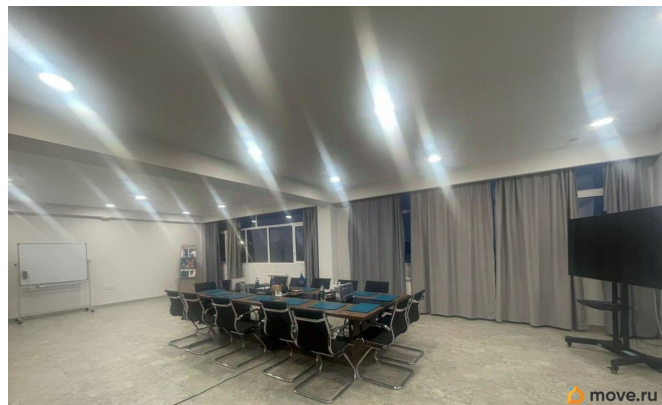

Бизнес-центр расположен недалеко от метро - Волковская, Елизаровская, Площадь Александра Невского. Объект оборудован необходимыми инженерными системами. Отопление производится автономной котельной. В Бизнес-центре действуют грузовые лифты. Налоговая: 24. Лифты: Есть. Вентиляция: Приточно-вытяжная. Кондиционирование: Сплит-системы. Безопасность: Круглосуточная охрана, Контроль доступа, Система пожаротушений, Видеонаблюдение. Парковка: Наземная. Описание помещения: Этаж целиком, до

для заметок

окончания ремонтных работ в блоке 3
месяца. Кондиционеры в каждом кабинете.
Установлена система СКУД на этаж. Санузлы
на этаже. Планировка: кабинетная. Офисная
отделка. Тип налогообложения: С НДС. Лот
80882-68