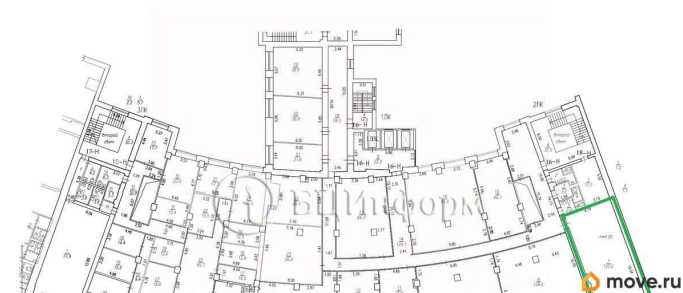

пешей доступности находятся станции метро «Лесная» и «Выборгская». Готово к въезду потенциального арендатора. Договор аренды напрямую с собственником. Без скрытых комиссий и платежей.