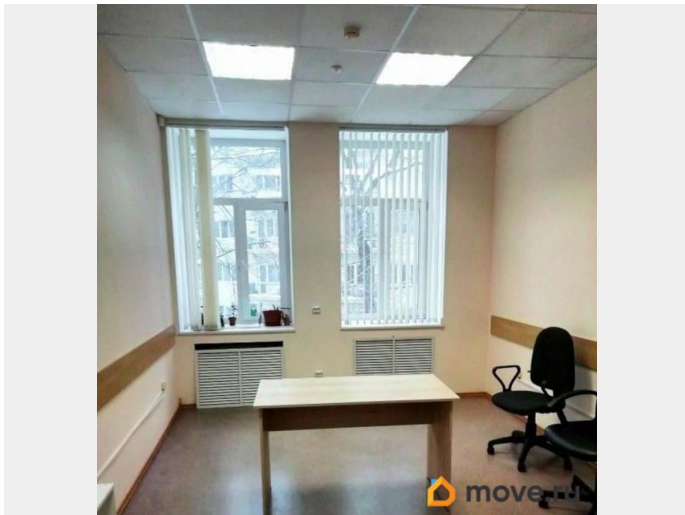

соглашению и оплате предоставляется
Юридический адрес. Договор аренды
заключается сроком на 11 месяцев, возможен
долгосрочный договор. Просмотры по
предварительной записи!