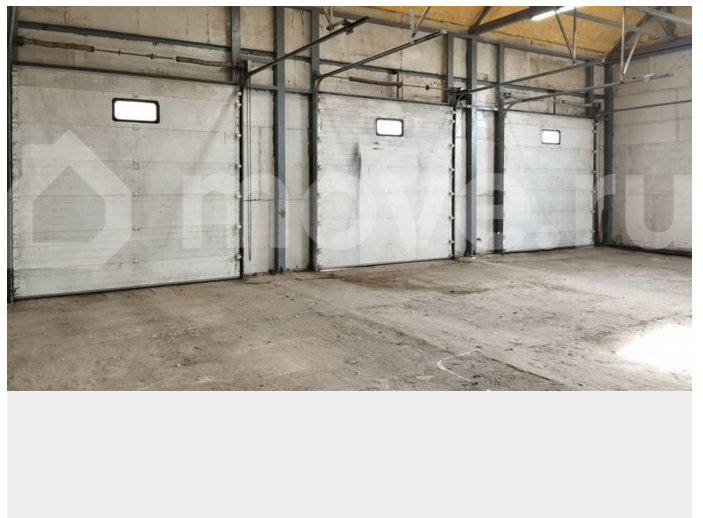

121.5 м²

Детали объекта

Тип сделки

Сдаю

Раздел

[Коммерческая недвижимость](#)

Описание

сдан Сдается помещение 9*13,5 ангарного типа, трое ворот(3,1*3,0), установлена АПС, неотапливаемое, освещение/розетки есть, установлен эл. счетчик. Аренда от собственника на любой срок с предоплатой в 1 месяц. Арендная ставка 510 рублей за кв.м. в т.ч НДС 22%. Мощность 15 КВт Доступ в помещение с 8:00 до 21:00 по пропускам, ежедневно. Ближайшее метро Проспект Ветеранов. Строение располагается Красносельском районе Санкт-Петербурга. Показ помещения в рабочее время с 9 до 17-30(на объекте в течении дня), пятница с 9 до 16-00, обед с 13 до 13-30. ПРИНИМАЕМ ЗВОНИКИ В РАБОЧИЕ ДНИ С 9:00 до 17:30.