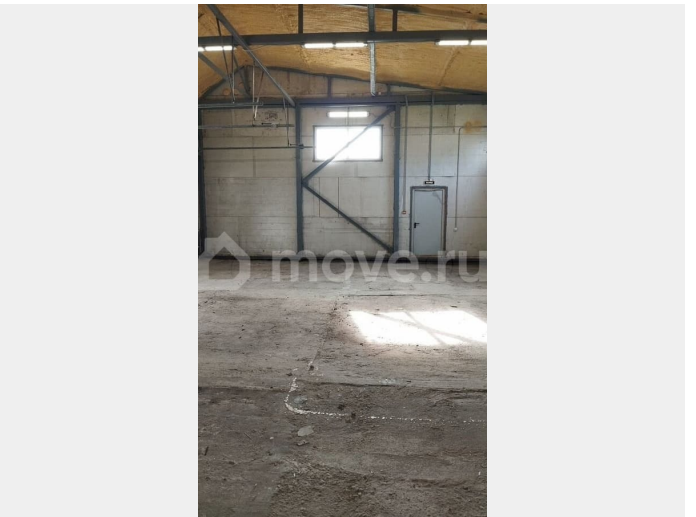

121.5 м²

Детали объекта

Тип сделки

Сдаю

Раздел

[Коммерческая недвижимость](#)

Описание

сдан Сдается помещение 9*13,5 ангарного типа, трое ворот(3,1*3,0), установлена АПС, неотапливаемое, освещение/розетки есть, установлен эл. счетчик. Аренда от собственника на любой срок с предоплатой в 1 месяц. Арендная ставка 510 рублей за кв.м. в т.ч НДС 22%. Мощность 15 КВт Доступ в помещение с 8:00 до 21:00 по пропускам, ежедневно. Ближайшее метро Проспект Ветеранов. Строение располагается Красносельском районе Санкт-Петербурга. Показ помещения в рабочее время с 9 до 17-30(на объекте в течении дня), пятница с 9 до 16-00, обед с 13 до 13-30. ПРИНИМАЕМ ЗВОНИКИ В РАБОЧИЕ ДНИ С 9:00 до 17:30.