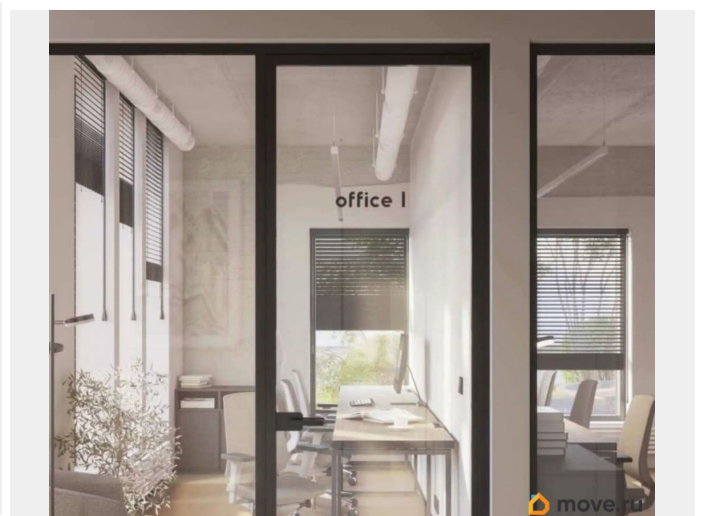

Детали объекта

Тип сделки

Сдаю

Раздел

[Коммерческая недвижимость](#)

Описание

Бизнес центр расположен на первой линии Октябрьской набережной. Район отличается развитой инфраструктурой и транспортной доступностью. Всего 30 минут потребуется чтобы добраться от станций метро Проспект Большевиков и Улица Дыбенко. Налоговая: 24. Лифты: Нет. Вентиляция: Приточно-вытяжная. Кондиционирование: Сплит-системы. Безопасность: Круглосуточный доступ, Круглосуточная охрана, Контроль доступа, Система пожаротушений, Видеонаблюдение. Парковка: Наземная. Описание помещения: Презентабельные офис с мебелью и всем необходимым

для заметок

оборудованием для работы 16 человек. Есть оборудованная кухня, санузлы, переговорные комнаты, зона отдыха и ресепшн. Выполнен дизайнерский ремонт. Планировка: смешанная. Офисная отделка. Мебель. Тип налогообложения: С НДС. Лот 81516-68