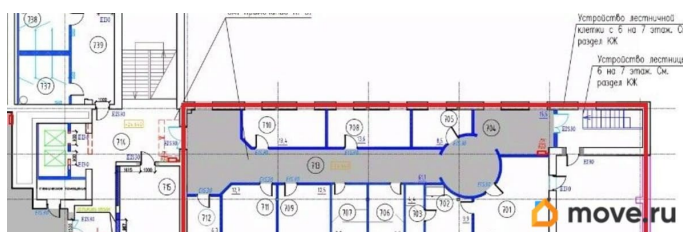

## Офис

Общая площадь

1222 м<sup>2</sup>

<https://spb.move.ru/objects/9287181870>

**РЕНТАВИК Аг-во, Рентавик**

**79337869418**

для заметок

Парковка: Наземная. Описание помещения:  
Этаж целиком. Большое крыло- офисы 362,4 м2, коридор 152,4 м2, терраса 309 м2. Малое крыло- офисы 121,4 м2, коридор 76,5 м2, терраса 201 м2. Планировка: смешанная. Офисная отделка. Терраса/балкон. Тип налогообложения: С НДС. Лот 78035-68