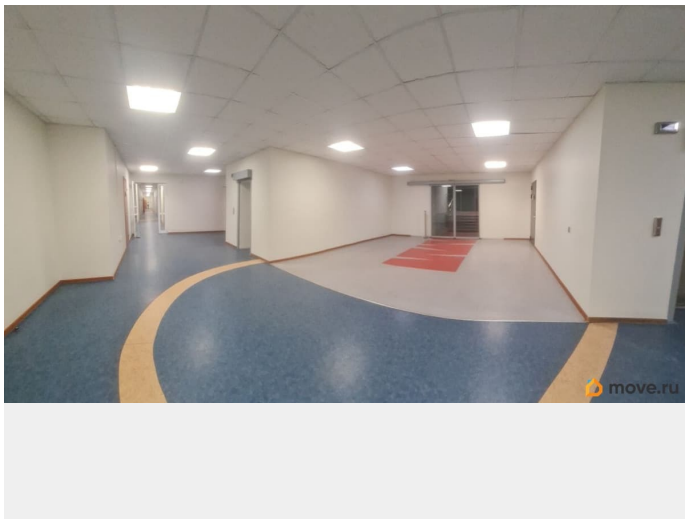

Move.ru - вся недвижимость России