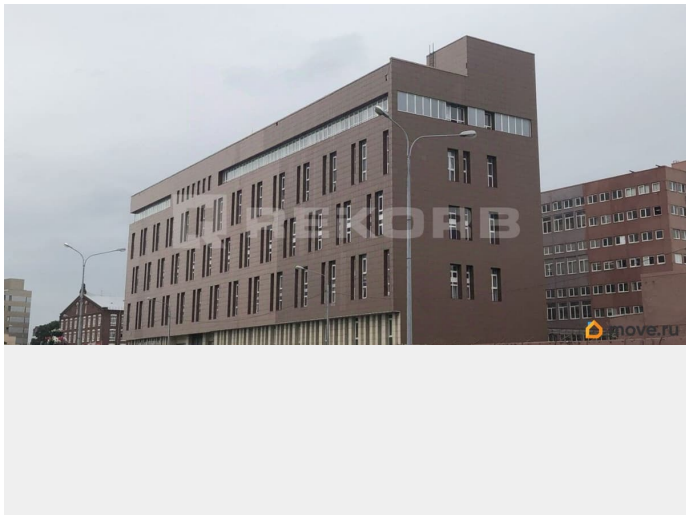

[проспект Большой Сампсониевский](#)

Офис

Общая площадь

122 м²

Детали объекта

Тип сделки

Сдаю

Раздел

[Коммерческая недвижимость](#)

Описание

Сдается в аренду помещение в бизнес-центре класса С с хорошей транспортной доступностью. Бюджетное решение для вашего бизнеса. Бизнес-центр расположен в Выборгском районе и находится в 16 минутах от метро Выборгская. Здание построено в 1980 году, оснащено всеми необходимыми инженерными системами, в том числе кондиционированием. Адрес: Санкт-Петербург, Большой Сампсониевский пр. д. 64. Ближайшее метро: Выборгская. Арендная ставка: 1 700 руб/м² в мес. (УСНО) отдельно

для заметок

оплачиваются коммунальные услуги,
электричество, ОРЕХ, уборка
Характеристики помещения: Планировка: смешанная
Телекоммуникации: интернет, wi-fi и
телефонная линия Вентиляция: естественная
Кондиционирование: местное
Характеристики бизнес-центра: Общая
площадь: 11 000 м2 Этажность: 9
Пассажирские лифты: 2 шт. Грузовые лифты:
1 шт. Пропускная система: есть
Инфраструктура: банкомат, кафе, столовая
Договор аренды заключается напрямую с
собственником бизнес-центра. Какие-либо
дополнительные проценты и комиссии
отсутствуют. Звоните, мы покажем
помещение в любое удобное для вас время.