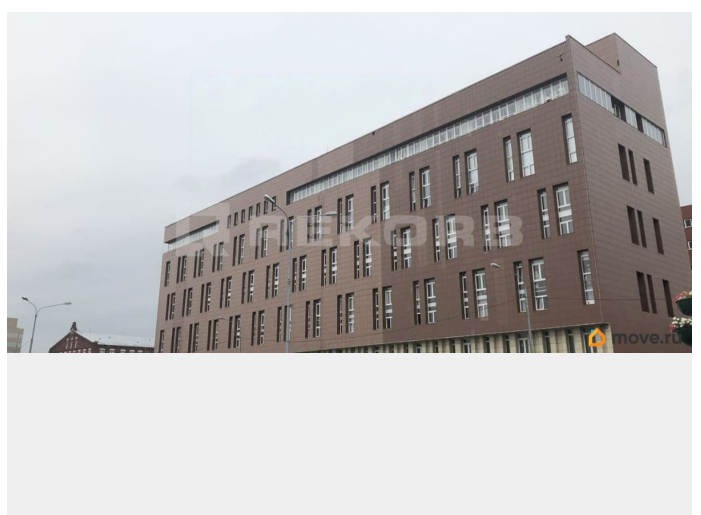

оплачиваются коммунальные услуги,
электричество, ОРЕХ, уборка
Характеристики помещения: Планировка: смешанная
Телекоммуникации: интернет, wi-fi и
телефонная линия Вентиляция: естественная
Кондиционирование: местное
Характеристики бизнес-центра: Общая
площадь: 11 000 м2 Этажность: 9
Пассажирские лифты: 2 шт. Грузовые лифты:
1 шт. Пропускная система: есть
Инфраструктура: банкомат, кафе, столовая
Договор аренды заключается напрямую с
собственником бизнес-центра. Какие-либо
дополнительные проценты и комиссии
отсутствуют. Звоните, мы покажем
помещение в любое удобное для вас время.