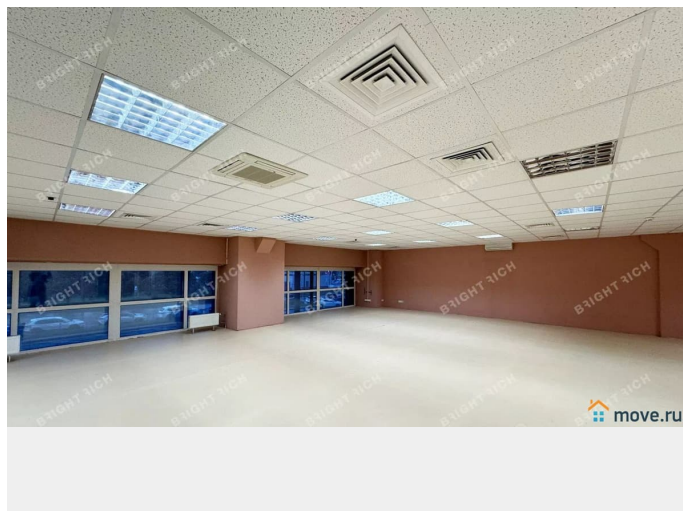

Уборка; - Налог: Включая НДС. Без комиссии и скрытых платежей для арендатора. Готовы оперативно организовать просмотр в удобное время, предоставить PDF-презентацию и план. Точное местоположение объекта можно найти по данным координатам:
59.850509,30.304037 ID = с_1764314