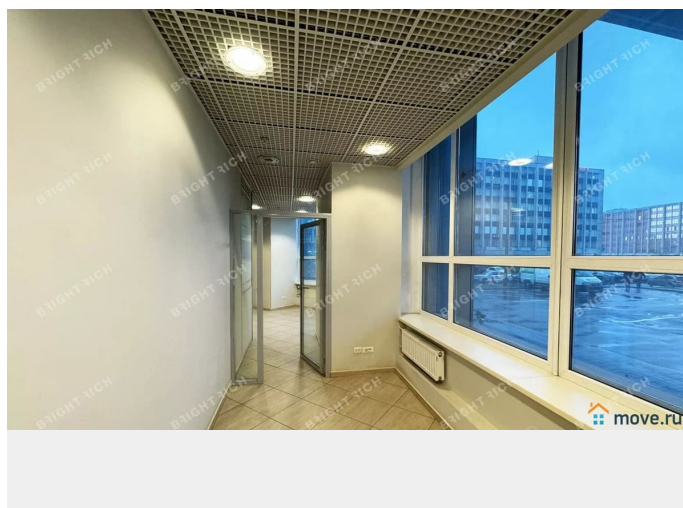

Уборка; - Налог: Включая НДС. Без комиссии и скрытых платежей для арендатора. Готовы оперативно организовать просмотр в удобное время, предоставить PDF-презентацию и план. Точное местоположение объекта можно найти по данным координатам:
59.850509,30.304037 ID = с_1764314