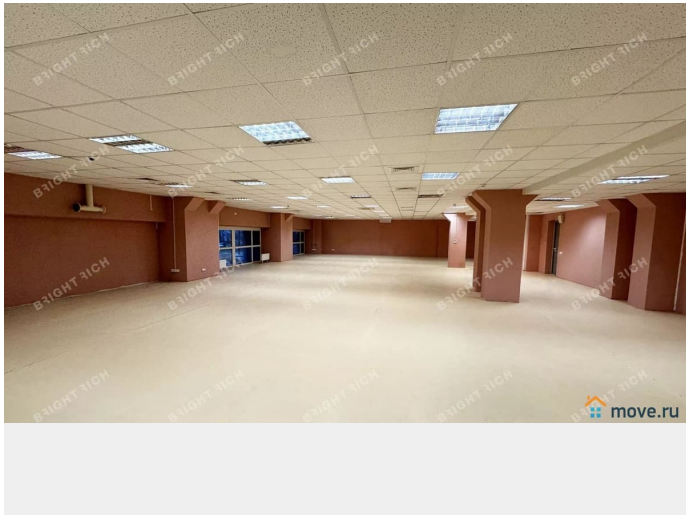

Уборка; - Налог: Включая НДС. Без комиссии и скрытых платежей для арендатора. Готовы оперативно организовать просмотр в удобное время, предоставить PDF-презентацию и план. Точное местоположение объекта можно найти по данным координатам:
59.850509,30.304037 ID = с_1764314