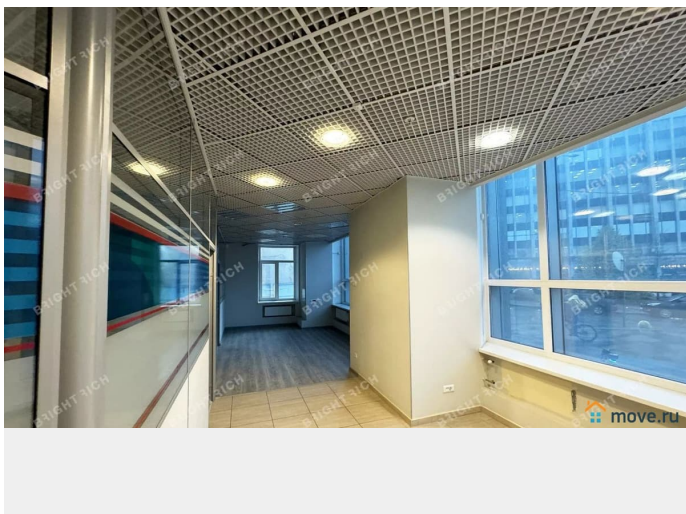

Уборка; - Налог: Включая НДС. Без комиссии и скрытых платежей для арендатора. Готовы оперативно организовать просмотр в удобное время, предоставить PDF-презентацию и план. Точное местоположение объекта можно найти по данным координатам:
59.850509,30.304037 ID = с_1764314