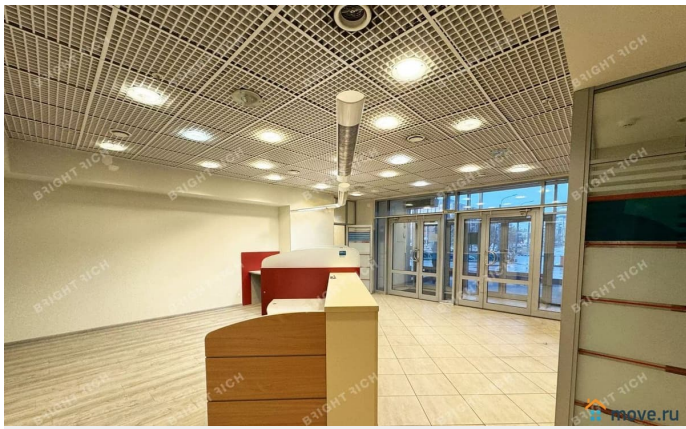

Move.ru - вся недвижимость России