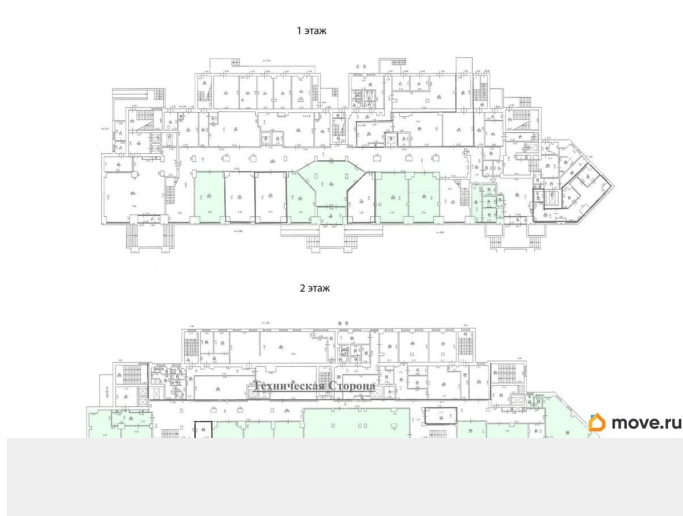

Уборка; - Налог: Включая НДС. Без комиссии и скрытых платежей для арендатора. Готовы оперативно организовать просмотр в удобное время, предоставить PDF-презентацию и план. Точное местоположение объекта можно найти по данным координатам:
59.850509,30.304037 ID = с_1764314