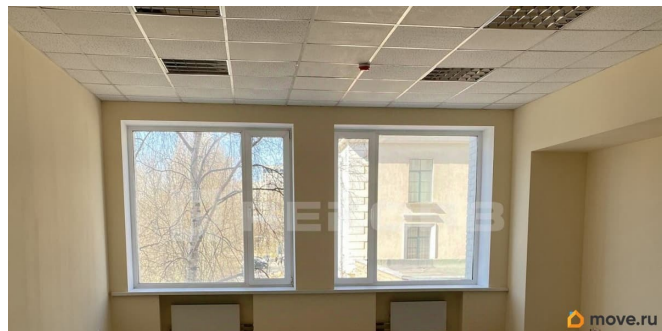

Улица

[проспект Обуховской Обороны](#)

Офис

Общая площадь

124 м²

Детали объекта

Тип сделки

Сдаю

Раздел

[Коммерческая недвижимость](#)

Описание

Сдается в аренду помещение в бизнес-центре класса С в непосредственной близости от метро. Бюджетное решение для вашего бизнеса. Бизнес-центр расположен в Невском районе и находится в 3 минутах от метро Пролетарская. Здание построено в 1975 году, оснащено всеми необходимыми инженерными системами, в том числе приточно-вытяжной вентиляцией и кондиционированием. Адрес: Санкт-Петербург, пр-т Обуховской Обороны д. 120, лит. Б, К. Ближайшее метро: Пролетарская. Арендная

<https://spb.move.ru/objects/9293522324>

Rekorb, Rekorb

79117886734

для заметок

ставка: 1 500 руб/м2 в мес. включая НДС,
коммунальные услуги, электричество, ОРЕХ
отдельно оплачиваются уборка
Характеристики помещения: Планировка:
смешанная Телекоммуникации: интернет, wi-
fi и телефонная линия Вентиляция: приточно-
вытяжная Кондиционирование: местное
Характеристики бизнес-центра: Общая
площадь: 17 256 м2 Этажность: 8 Парковка:
200 машино-мест по 4 100 руб. в мес.
Пассажирские лифты: 4 шт. Пропускная
система: есть Инфраструктура: центральная
рецепция Договор аренды заключается
напрямую с собственником бизнес-центра.
Какие-либо дополнительные проценты и
комиссии отсутствуют. Звоните, мы покажем
помещение в любое удобное для вас время.