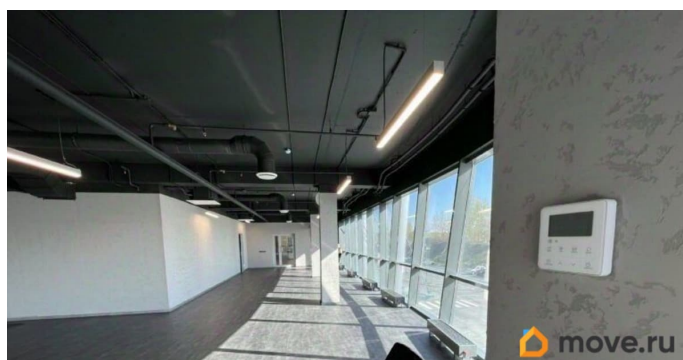

ПРЕСТИЖНЫЙ ОФИС С УНИКАЛЬНЫМ ДИЗАЙНОМ, РАЗЛИЧНЫЕ ВАРИАНТЫ ПЛОЩАДЕЙ. ПЛАТИМ АГЕНТАМ. Высотное здание с панорамным остеклением находится в удобной транспортной локации. Бизнес-центр состоит из трех корпусов высотой 3, 15 и 24 этажа. Близкое расположение к центральной части города, а также к выездам на КАД. Налоговая: 24. Лифты: Есть. Вентиляция: Приточно-вытяжная. Кондиционирование: Центральное. Безопасность: Круглосуточная охрана, Контроль доступа, Система пожаротушений,

для заметок

Видеонаблюдение. Парковка: Подземная, Наземная. Описание помещения: 4 этаж - 957 м2, 3 этаж- 303 м2. Базовая отделка в офисах, напольное покрытие - ковролин, на стенах декоративная штукатурка, окрашенный потолок, светодиодное освещение. Видовые панорамные окна. Планировка: смешанная. Офисная отделка. Высота потолка: 3м. Тип налогообложения: С НДС. Лот 84872-68