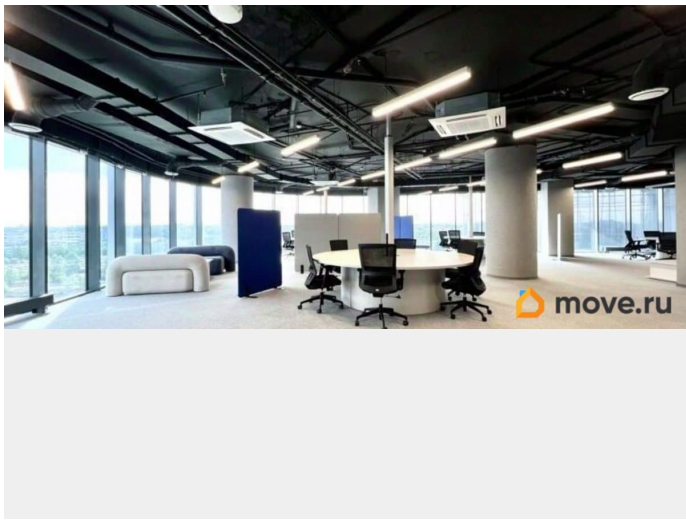

ПРЕСТИЖНЫЙ ОФИС С УНИКАЛЬНЫМ ДИЗАЙНОМ, РАЗЛИЧНЫЕ ВАРИАНТЫ ПЛОЩАДЕЙ. ПЛАТИМ АГЕНТАМ. Высотное здание с панорамным остеклением находится в удобной транспортной локации. Бизнес-центр состоит из трех корпусов высотой 3, 15 и 24 этажа. Близкое расположение к центральной части города, а также к выездам на КАД. Налоговая: 24. Лифты: Есть. Вентиляция: Приточно-вытяжная. Кондиционирование: Центральное. Безопасность: Круглосуточная охрана, Контроль доступа, Система пожаротушений,

для заметок

Видеонаблюдение. Парковка: Подземная, Наземная. Описание помещения: 4 этаж - 957 м2, 3 этаж- 303 м2. Базовая отделка в офисах, напольное покрытие - ковролин, на стенах декоративная штукатурка, окрашенный потолок, светодиодное освещение. Видовые панорамные окна. Планировка: смешанная. Офисная отделка. Высота потолка: 3м. Тип налогообложения: С НДС. Лот 84872-68