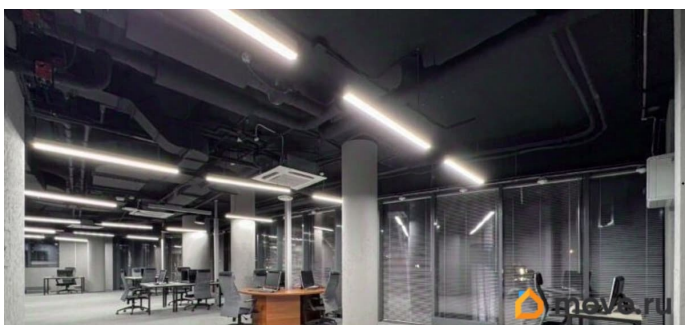

ПРЕСТИЖНЫЙ ОФИС С УНИКАЛЬНЫМ ДИЗАЙНОМ, РАЗЛИЧНЫЕ ВАРИАНТЫ ПЛОЩАДЕЙ. ПЛАТИМ АГЕНТАМ. Высотное здание с панорамным остеклением находится в удобной транспортной локации. Бизнес-центр состоит из трех корпусов высотой 3, 15 и 24 этажа. Близкое расположение к центральной части города, а также к выездам на КАД. Налоговая: 24. Лифты: Есть. Вентиляция: Приточно-вытяжная. Кондиционирование: Центральное. Безопасность: Круглосуточная охрана, Контроль доступа, Система пожаротушений,

для заметок

Видеонаблюдение. Парковка: Подземная, Наземная. Описание помещения: 4 этаж - 957 м2, 3 этаж- 303 м2. Базовая отделка в офисах, напольное покрытие - ковролин, на стенах декоративная штукатурка, окрашенный потолок, светодиодное освещение. Видовые панорамные окна. Планировка: смешанная. Офисная отделка. Высота потолка: 3м. Тип налогообложения: С НДС. Лот 84872-68