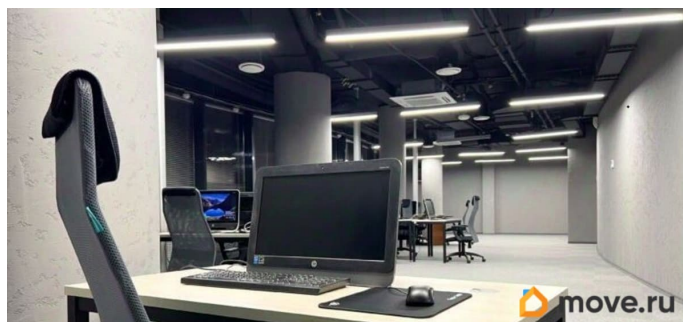

Видеонаблюдение. Парковка: Подземная, Наземная. Описание помещения: 4 этаж - 957 м2, 3 этаж- 303 м2. Базовая отделка в офисах, напольное покрытие - ковролин, на стенах декоративная штукатурка, окрашенный потолок, светодиодное освещение. Видовые панорамные окна. Планировка: смешанная. Офисная отделка. Высота потолка: 3м. Тип налогообложения: С НДС. Лот 84872-68