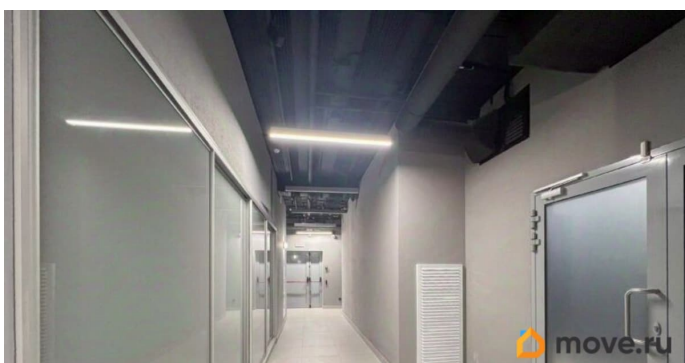

ПРЕСТИЖНЫЙ ОФИС С УНИКАЛЬНЫМ ДИЗАЙНОМ, РАЗЛИЧНЫЕ ВАРИАНТЫ ПЛОЩАДЕЙ. ПЛАТИМ АГЕНТАМ. Высотное здание с панорамным остеклением находится в удобной транспортной локации. Бизнес-центр состоит из трех корпусов высотой 3, 15 и 24 этажа. Близкое расположение к центральной части города, а также к выездам на КАД. Налоговая: 24. Лифты: Есть. Вентиляция: Приточно-вытяжная. Кондиционирование: Центральное. Безопасность: Круглосуточная охрана, Контроль доступа, Система пожаротушений,

для заметок

Видеонаблюдение. Парковка: Подземная, Наземная. Описание помещения: 4 этаж - 957 м2, 3 этаж- 303 м2. Базовая отделка в офисах, напольное покрытие - ковролин, на стенах декоративная штукатурка, окрашенный потолок, светодиодное освещение. Видовые панорамные окна. Планировка: смешанная. Офисная отделка. Высота потолка: 3м. Тип налогообложения: С НДС. Лот 84872-68