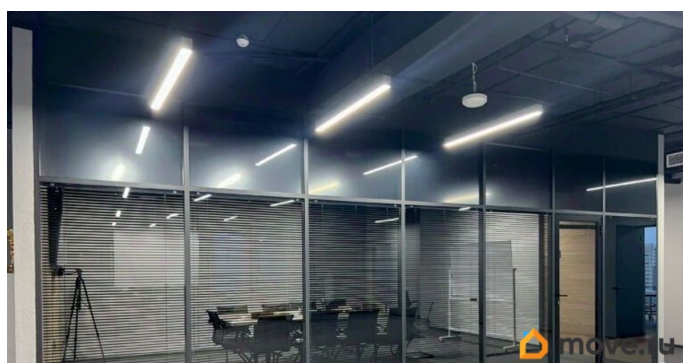

ПРЕСТИЖНЫЙ ОФИС С УНИКАЛЬНЫМ ДИЗАЙНОМ, РАЗЛИЧНЫЕ ВАРИАНТЫ ПЛОЩАДЕЙ. ПЛАТИМ АГЕНТАМ. Высотное здание с панорамным остеклением находится в удобной транспортной локации. Бизнес-центр состоит из трех корпусов высотой 3, 15 и 24 этажа. Близкое расположение к центральной части города, а также к выездам на КАД. Налоговая: 24. Лифты: Есть. Вентиляция: Приточно-вытяжная. Кондиционирование: Центральное. Безопасность: Круглосуточная охрана, Контроль доступа, Система пожаротушений,

для заметок

Видеонаблюдение. Парковка: Подземная, Наземная. Описание помещения: 4 этаж - 957 м2, 3 этаж- 303 м2. Базовая отделка в офисах, напольное покрытие - ковролин, на стенах декоративная штукатурка, окрашенный потолок, светодиодное освещение. Видовые панорамные окна. Планировка: смешанная. Офисная отделка. Высота потолка: 3м. Тип налогообложения: С НДС. Лот 84872-68