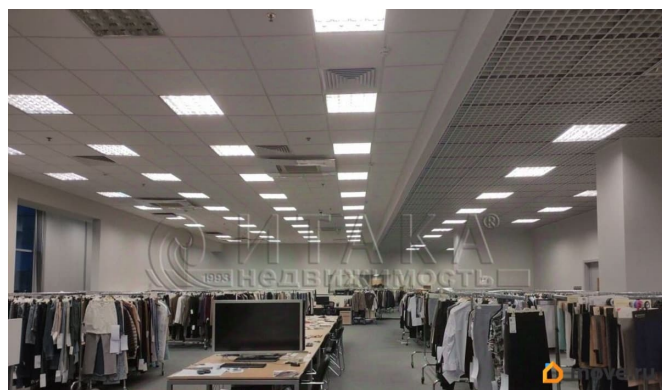

[улица Звездная](#)

Офис

Общая площадь

1260 м²

Детали объекта

Тип сделки

Сдаю

Раздел

[Коммерческая недвижимость](#)

Описание

4-02249 Без комиссии! Сдается в субаренду эксклюзивный офис класса «В»- просторное и светлое офисное помещение в Бизнес-центре «Континент», расположенном в Московском районе в 2-х минутах от ст. метро Звездная.

Помещение освобождается по договоренности в кратчайшие сроки.

Характеристики: • Площадь: 1260 м²

• Пропускная система • Планировка: частично кабинетная, частично open space • Этаж: 8-й, панорамное остекление, обилие естественного света • Состояние: офисный ремонт, помещение готово к въезду •

<https://spb.move.ru/objects/9292571053>

**Екатерина Лызо (Коломяжский),
Итака**

79817869357

для заметок

Мебель: в наличии • Кухня: полностью оборудованная (холодильник, микроволновка, обеденная зона) • Санузлы: два отдельных блока санузлов, кол-во кабинок шесть штук • Вход: отдельный вход из лифтового холла О бизнес-центре: • Современный бизнес-центр с развитой инфраструктурой • Охрана и видеонаблюдение • Крытый паркинг (платный) • На 1-4 этажах расположен торговый центр Транспортная доступность: • 2 минуты пешком до станции метро «Звёздная» • Удобный выезд на КАД и в аэропорт Пулково • Остановки общественного транспорта рядом Итака. Работаем с 1993 года.