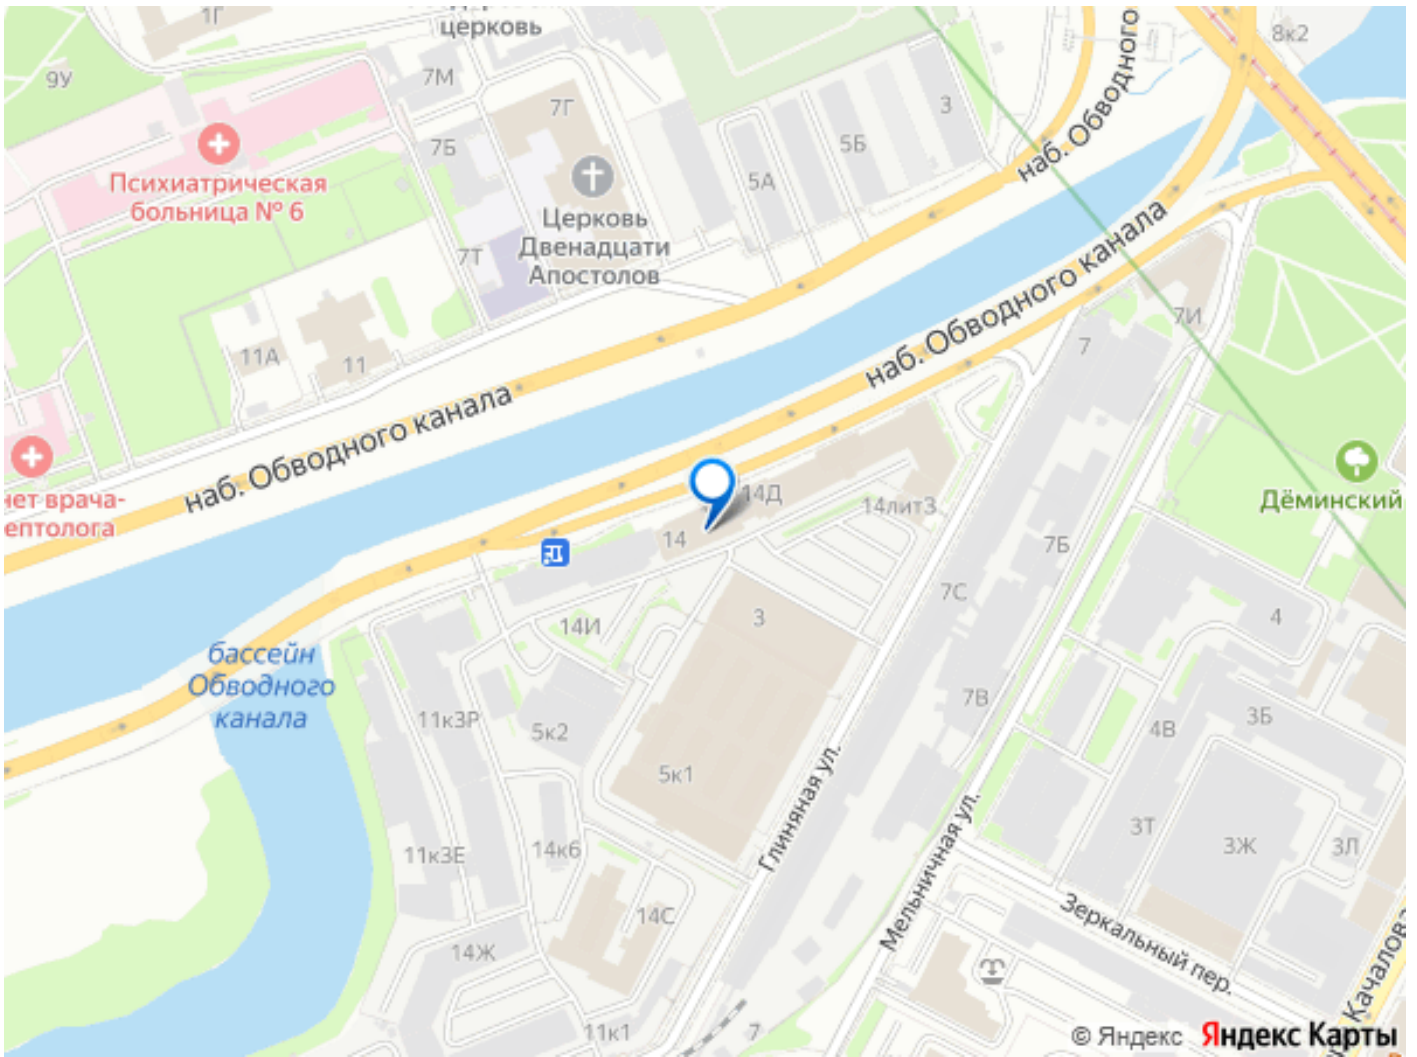

Move.ru - вся недвижимость России