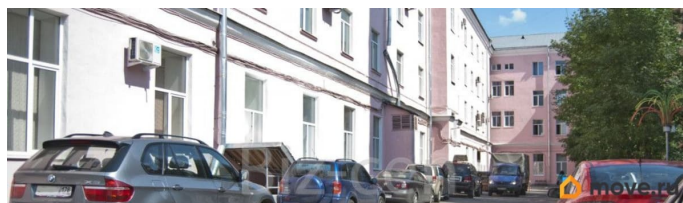

Санкт-Петербург, набережная Обводного Канала, 14

159 250 ₹

Санкт-Петербург, набережная Обводного Канала, 14

Округ

[СПб, Невский район](#)

Офис

Общая площадь

127.4 м²

Детали объекта

Тип сделки

Сдаю

Раздел

[Коммерческая недвижимость](#)

Описание

Сдается под офис блок 127.4 кв.м.

Подписание договора аренды напрямую с владельцем помещения. Работаем без комиссии, процентов и надбавок. В арендную ставку включено: - коммунальные услуги, включая электроэнергию, - эксплуат.расходы, - вывоз мусора, - охрана здания. В арендную ставку не входит: уборка офиса, уборка общих мест, интернет. • планировка в офисе: кабинетная; • кол-во кабинетов: 5; • условия договора: 11 месяцев, предоплата 1 месяц; • налогообложение: НДС; • вход в здание: для арендаторов по документу, для клиентов по документу; • интернет провайдеры:

для заметок

РицИнфо; • парковка: на территории БЦ; • здание работает: 7.00...22.00, кроме выходных; Покажем офис, ответив на все ваши вопросы. Получите подробную информацию об офисе. Отправим ее на почту или по Whatsapp. Для организации просмотра и для получения консультации по условиям аренды звоните. Для вас наши услуги абсолютно бесплатны — их оплачивают бизнес-центры. Описание бизнес-центра: Бизнес-центр «Обводный 14» находится в шаговой доступности от станции метро «Площадь Александра Невского». Комплекс «Обводный 14» представляет собой порядка 14 корпусов разных по этажности современных зданий, расположенных на территории около 3 гектар.