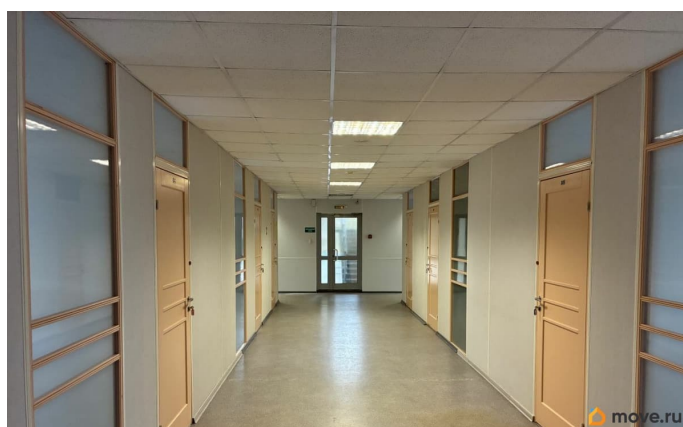

система пожаротушения Охраняемая территория
Арендная ставка - 1 000 руб./кв.м в месяц кроме того НДС. В арендную ставку включено: коммунальные услуги, охрана, операционные расходы, уборка мест общего пользования. Звоните, готовы организовать просмотр.