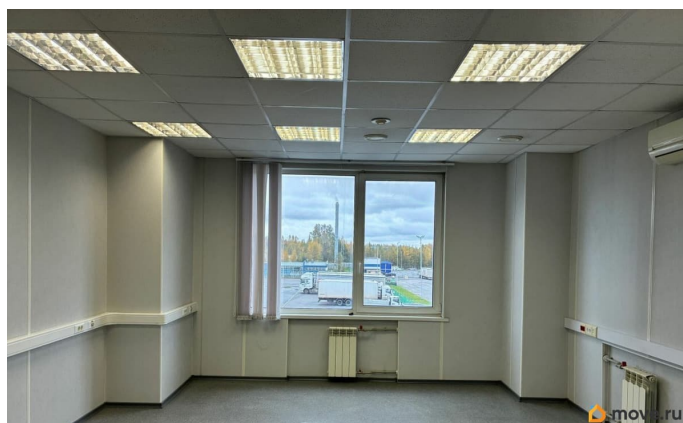

система пожаротушения Охраняемая территория
Арендная ставка - 1 000 руб./кв.м в месяц кроме того НДС. В арендную ставку включено: коммунальные услуги, охрана, операционные расходы, уборка мест общего пользования. Звоните, готовы организовать просмотр.