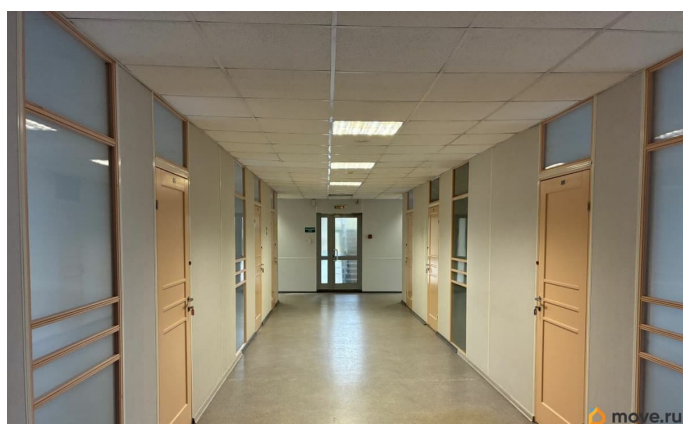

система пожаротушения Охраняемая территория
Арендная ставка - 1 000 руб./кв.м в месяц кроме того НДС. В арендную ставку включено: коммунальные услуги, охрана, операционные расходы, уборка мест общего пользования. Звоните, готовы организовать просмотр.