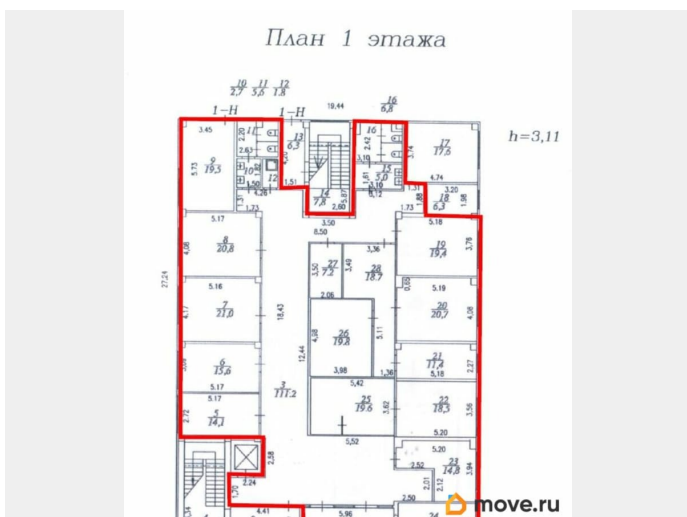

система пожаротушения Охраняемая территория
Арендная ставка - 1 000 руб./кв.м в месяц кроме того НДС. В арендную ставку включено: коммунальные услуги, охрана, операционные расходы, уборка мест общего пользования. Звоните, готовы организовать просмотр.