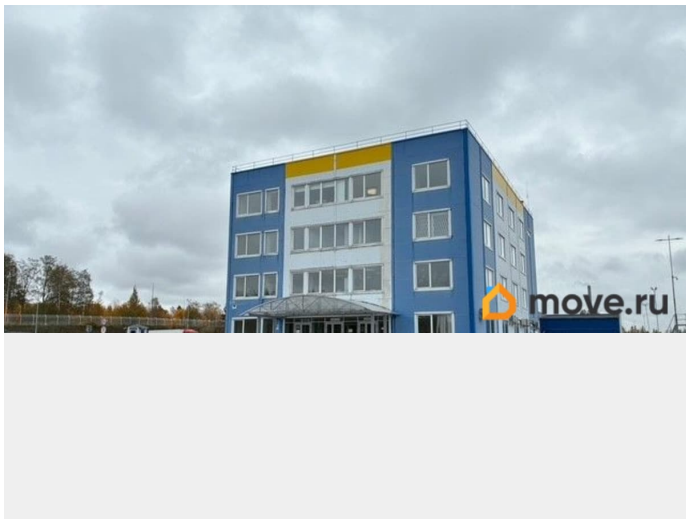

Move.ru - вся недвижимость России