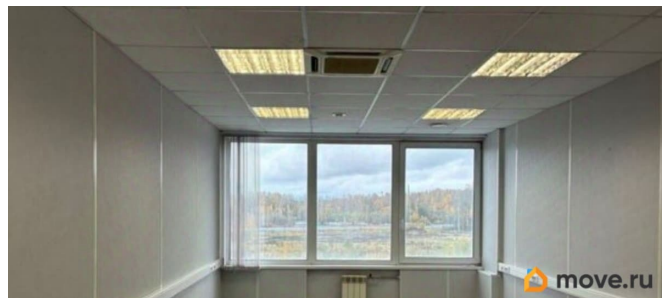

Санкт-Петербург, Горское шоссе, 4Ж

1 576 240 ₺

Санкт-Петербург, Горское шоссе, 4Ж

Округ

[СПБ, Выборгский район](#)

Офис

Общая площадь

1292 м²

Детали объекта

Тип сделки

Сдаю

Раздел

[Коммерческая недвижимость](#)

Описание

ПЛАТИМ АГЕНТАМ. Поможем с планом рассадки, ремонтом, мебелью. Здание расположено на территории комплекса Осинвая Роща в Выборгском районе с удобным выездом на КАД и Горское шоссе. Налоговая: 17. Лифты: Нет. Вентиляция: . Кондиционирование: . Безопасность: Контроль доступа, Видеонаблюдение. Парковка: Наземная. Описание помещения: Офисный блок площадью 1292,3 м2 расположен на трех этажах. 1 этаж - 415,2 м2, 2 этаж - 437,3 м2, 3 этаж - 439,8 м2. Планировка помещений кабинетного типа. Все помещения имеют полную отделку и готовы к использованию. Планировка:

для заметок