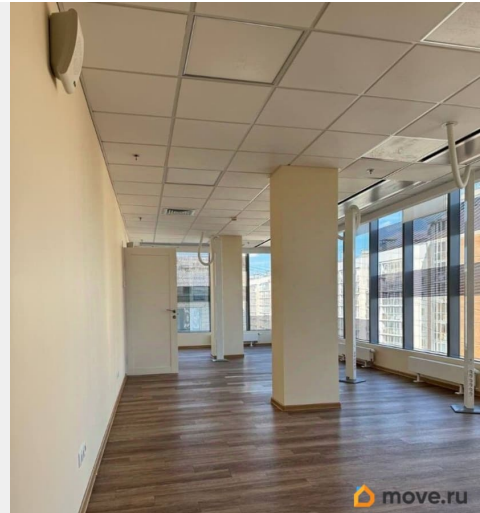

использованию. Планировка позволяет эффективно организовать рабочее пространство под различные бизнес задачи. Планировка: смешанная. Офисная отделка. Высота потолка: 3м. Тип налогообложения: С НДС. Лот 86749-68