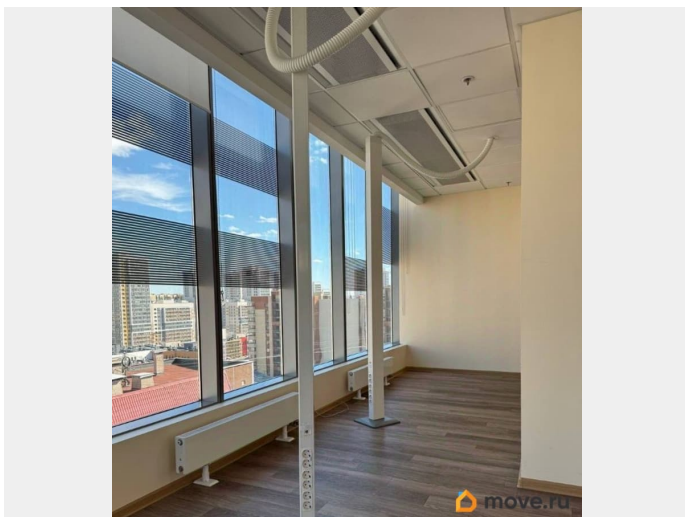

использованию. Планировка позволяет эффективно организовать рабочее пространство под различные бизнес задачи. Планировка: смешанная. Офисная отделка. Высота потолка: 3м. Тип налогообложения: С НДС. Лот 86749-68