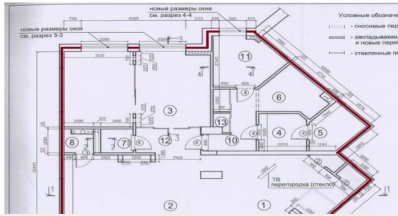

<https://spb.move.ru/objects/9293360486>

Собственник

79118264428

для заметок

План объекта и площади помещений.

Поз.	Наименование	Площадь м.кв.
1	Холл	29.0
2	Торговый зал	40.7
3	Рабочий зал салона	25.2
4	Гардероб персонала	4.0
5	Санузел персонала	4.3
6	Комната персонала	5.4
7	Санузел посетителей	1.8
8	Товарная кладовая	1.7
9	Тамбур	

План объекта и площади помещений.

Поз.	Наименование	Площадь м. кв
1	Холл	29.0
2	Торговый зал	40.7
3	Рабочий зал салона	25.2
4	Гардероб персонала	4.0
5	Санузел персонала	4.3
6	Комната персонала	5.4
7	Санузел посетителей	1.8
8	Товарная кладовая	1.7
9	Тамбур	