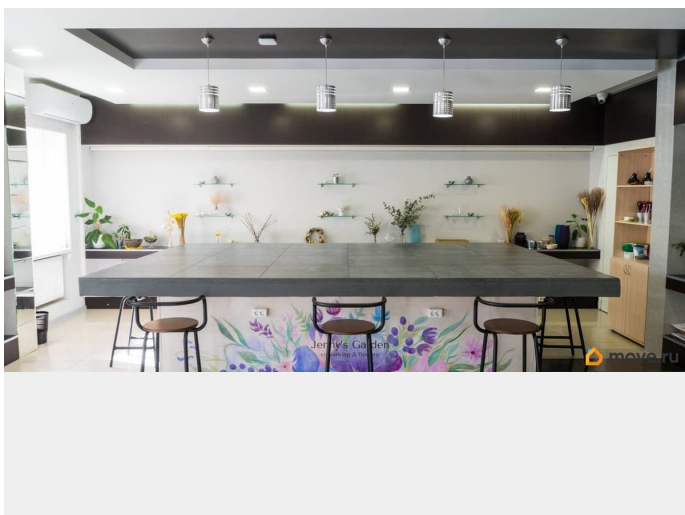

Торговый зал с холлом и помещения тыльной части.