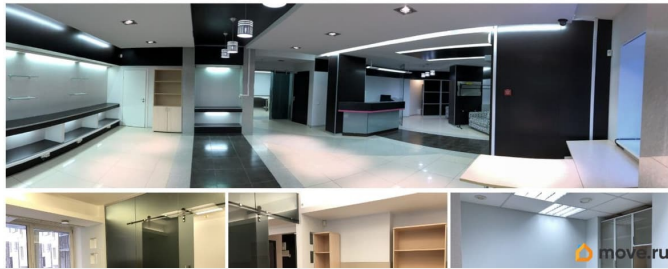

Сдаю собственное помещение в аренду. Сейчас там располагается творческий коворкинг (собственное дело), но планирую помещение сдавать. Приложены фото до обустройства под собственное дело и после. Отделка в отличном состоянии, ремонта не требует (только убрать мебель, холодильник) Кондиционирование работает, так же сделаны системы сигнализации (в тч пожарной), видеонаблюдения и интернета (на данный момент он отключен, раньше был провайдер дом.ру) 2 санузла, кухня. Если нужно оформление в том числе юридического адреса, могу предоставить. КУ: от 7 до 10 тысяч без потребляемых ресурсов.

Торговый зал с холлом и помещения тыльной части.

Move.ru - вся недвижимость России