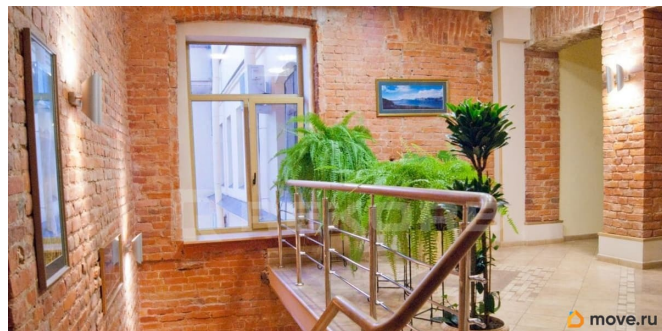

Сдаю

Раздел

[Коммерческая недвижимость](#)

Описание

Сдается в аренду помещение в бизнес-центре класса С в непосредственной близости от метро. Бюджетное решение для вашего бизнеса. Бизнес-центр расположен в Центральном районе и находится в 6 минутах от метро Владимирская. Здание построено в 1864 году, оснащено всеми необходимыми инженерными системами, в том числе приточно-вытяжной вентиляцией и кондиционированием. Адрес: Санкт-Петербург, Разъезжая д. 5. Ближайшее метро: Владимирская. Арендная ставка: 1 764 руб/м2 в мес. (УСНО) включая коммунальные услуги,

для заметок

электричество, ОРЕХ отдельно оплачиваются
уборка Характеристики помещения:
Планировка: свободная Телекоммуникации:
интернет, wi-fi и телефонная линия
Вентиляция: приточно-вытяжная
Кондиционирование: местное
Характеристики бизнес-центра: Общая
площадь: 4 258 м2 Этажность: 6 Пропускная
система: есть Договор аренды заключается
напрямую с собственником бизнес-центра.
Какие-либо дополнительные проценты и
комиссии отсутствуют. Звоните, мы покажем
помещение в любое удобное для вас время.