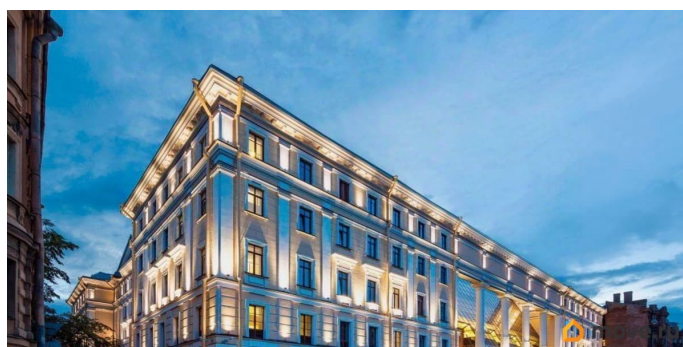

с качественной отделкой. Помещение
свободно и готово к использованию.
Планировка позволяет эффективно
организовать рабочее пространство под
различные бизнес задачи. Планировка:
смешанная. Офисная отделка. Высота
потолка: 3м. Тип налогообложения: С НДС.
Лот 85791-68