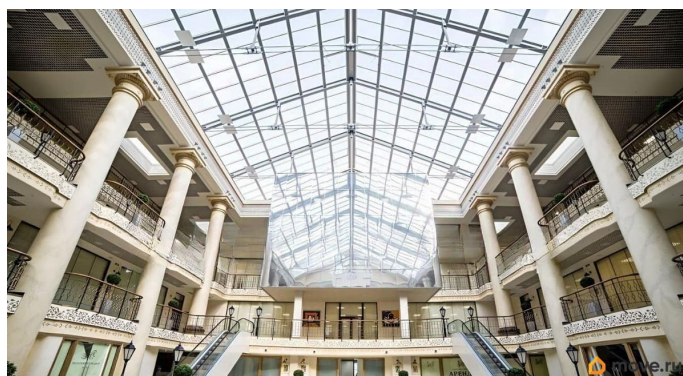

с качественной отделкой. Помещение
свободно и готово к использованию.
Планировка позволяет эффективно
организовать рабочее пространство под
различные бизнес задачи. Планировка:
смешанная. Офисная отделка. Высота
потолка: 3м. Тип налогообложения: С НДС.
Лот 85791-68