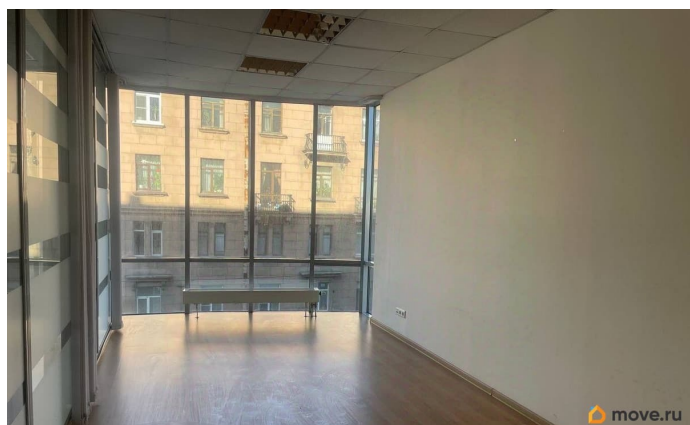

**Санкт-Петербург, проспект Малый
Васильевского острова, 22**

256 499 ₺

Санкт-Петербург, проспект Малый Васильевского острова, 22

Округ

[СПБ, Василеостровский район](#)

Офис

Общая площадь

135 м²

Детали объекта

Тип сделки

Сдаю

Раздел

[Коммерческая недвижимость](#)

Описание

Бизнес-центр Соверен находится в центральной части Васильевского острова, в зоне наибольшей деловой и торговой активности. В шаговой доступности метро Василеостровская, интенсивное пресечение всех видов наземного общественного транспорта. Налоговая: 16. Лифты: Есть. Вентиляция: Приточно-вытяжная. Кондиционирование: Центральное. Безопасность: . Парковка: Подземная, Наземная. Описание помещения: В помещении выполнена качественная отделка. Стены - обои под покраску, потолки Армстронг, напольное покрытие - ламинат.

для заметок

Санузел расположен на этаже. Планировка: кабинетная. Офисная отделка. Высота потолка: 3м. Тип налогообложения: С НДС. Кол-во парковочных мест: 1. Лот 83200-68

Move.ru - вся недвижимость России