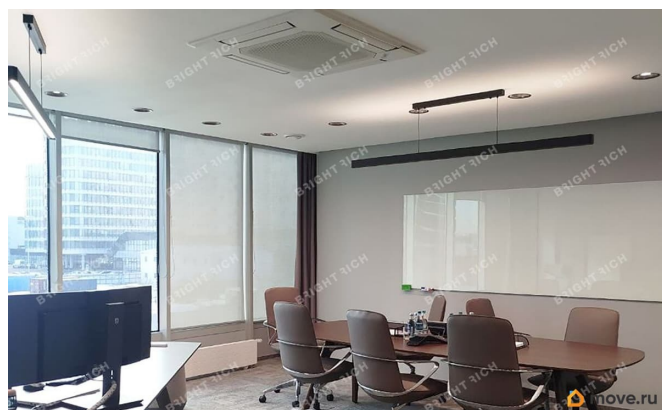

Создано: 21.03.2026 в 09:08

Обновлено: 06.04.2026 в 08:03

Санкт-Петербург, Стартовая улица, 8

3 755 034 ₺

Санкт-Петербург, Стартовая улица, 8

Округ

[СПБ, Московский район](#)

Улица

[улица Стартовая](#)

Офис

Общая площадь

1362 м²

Детали объекта

Тип сделки

Сдаю

Раздел

[Коммерческая недвижимость](#)

Описание

Офисное помещение 1 362 кв. м в бизнес-центре «Аэроплаза». Объект скоро освободится. Успеите забронировать на выгодных условиях. Готовность ко въезду уточняется по запросу. Район: Московский. Ближайшие станции метро: Звёздная. Характеристики: - Класс: А; - Код налоговой: 10; - Размер типового этажа: 3200; - Развозка: Утро/вечер; - Глубина этажа: 20; - Арендопригодная площадь: 21500; - Высота потолков: 2.75 м; - Наличие лифта: Есть; - Кол-во мест наземного паркинга: 207; - Кол-во мест подземного паркинга: 174; -

<https://spb.move.ru/objects/9292315868>

Bright Rich St. Petersburg, Bright Rich St Petersburg

79811452402

для заметок