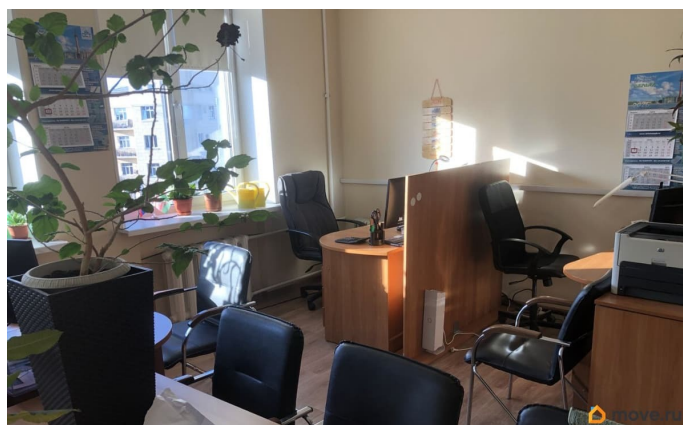

[улица Швецова](#)

Офис

Общая площадь

136.4 м²

Детали объекта

Тип сделки

Сдаю

Раздел

[Коммерческая недвижимость](#)

Описание

Сдается офис 50м и несколько помещения для свободное использования (ранее использовалось под склад). Общая площадь 136,4м. Офис оборудован всем необходимым для работы (интернет, телефония, столы, серверная и др.) Один из складов оборудован стеллажами. Одно из помещений обустроено под зону отдыха (холодильник, микроволновка, стол, чайник). При необходимости в планировку можно внести изменения. Коридор и одно из помещений позволяет перемещаться на рохле и хранить товар на полетах. Есть грузовой лифт и

<https://spb.move.ru/objects/9293466282>

Собственник

79816892590

для заметок

удобная зона подъезда/разгрузки для грузовых машин. Из офисного помещения приятный вид из окна. Идеально подойдет для оптовой компании, для компании отгружающей продукцию через маркетплейсы. А также может быть обустроено для любого другого бизнеса. Звоните, обсудим подробности.