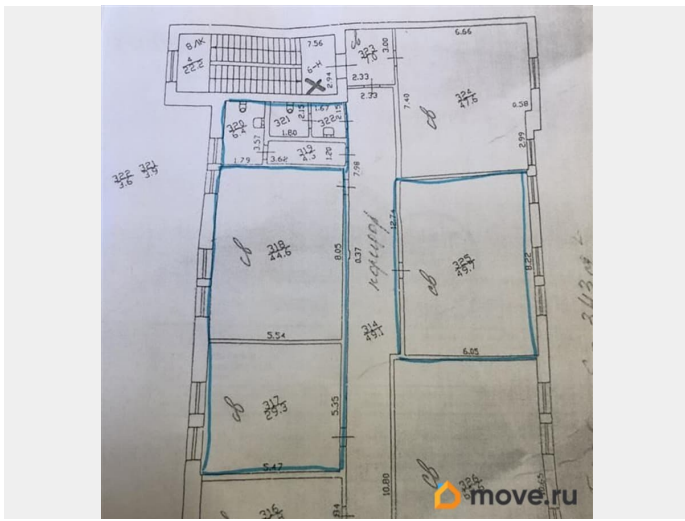

Move.ru - вся недвижимость России