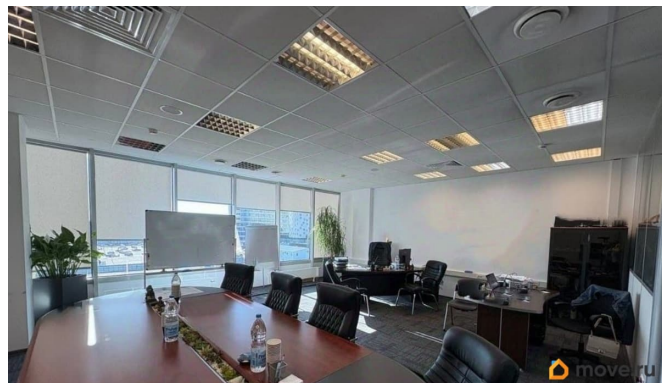

Санкт-Петербург, Стартовая улица, 8

323 680 ₽

Санкт-Петербург, Стартовая улица, 8

Округ

[СПБ, Московский район](#)

Улица

[улица Стартовая](#)

Офис

Общая площадь

136 м²

Детали объекта

Тип сделки

Сдаю

Раздел

[Коммерческая недвижимость](#)

Описание

Бизнес-центр Аэроплаза находится вблизи Пулковского шоссе, КАД и улицы Внуковская, недалеко от Московского шоссе и аэропорта Пулково. Расстояние до ЗСД составляет около 4 км, до станции метро Звездная - 4,5 км. Налоговая: 23. Лифты: Есть. Вентиляция: Приточно-вытяжная. Кондиционирование: Центральное. Безопасность: Круглосуточная охрана, Контроль доступа, Система пожаротушений, Видеонаблюдение. Парковка: Подземная, Наземная. Описание помещения: Видовой офис с качественной отделкой, помещение open спейс зонировано

для заметок