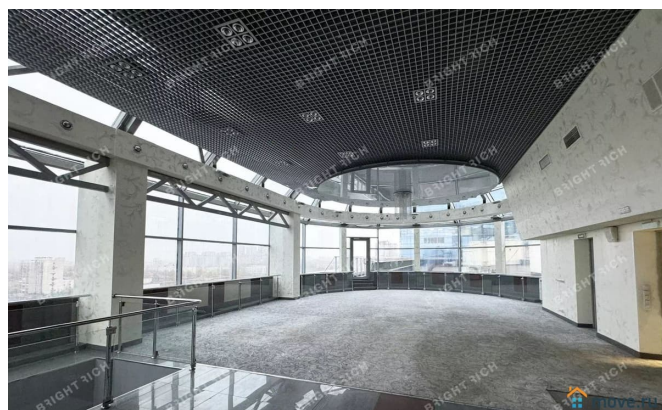

🕒 Создано: 20.03.2025 в 07:53

🔄 Обновлено: 08.04.2026 в 07:42

**Санкт-Петербург, площадь Конституции,
1**

1 968 923 ₺

Санкт-Петербург, площадь Конституции, 1

Округ

[СПБ, Московский район](#)

Офис

Общая площадь

1381.7 м²

Детали объекта

Тип сделки

Сдаю

Раздел

[Коммерческая недвижимость](#)

Описание

Офисное помещение 1 381.7 кв. м в бизнес-центре «Константа». Район: Московский. Ближайшие станции метро: Ленинский проспект, Московская. Характеристики: - Класс: В; - Арендопригодная площадь: 10142.8; - Код налоговой: 10; - Размер типового этажа: 1700; - Высота потолков: 3 м, 3.6 м; - Наличие лифта: Есть; - Кол-во мест наземного паркинга: 80; - Охрана: Да; - Интернет-провайдеры: Смарт Телеком. Арендная ставка: 1 425 руб./кв. м в месяц. Финансовые условия: - В стоимость включено: ОРЕХ, НДС; - Оплачивается отдельно: Интернет, Коммунальные услуги, Телефония,

<https://spb.move.ru/objects/9275057988>

**Bright Rich St. Petersburg, Bright Rich
St Petersburg**

79811452402

для заметок