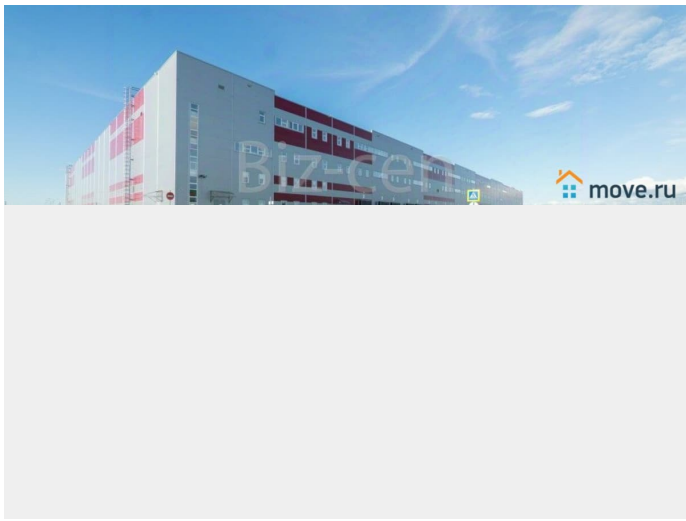

Move.ru - вся недвижимость России