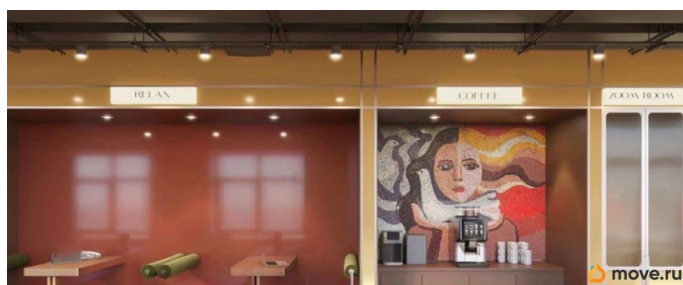

для заметок

Описание помещения: Презентабельные офис с мебелью и всем необходимым оборудованием для работы 277 человек. Есть оборудованная кухня, санузлы, переговорные комнаты, зона отдыха и ресепшн. Выполнен дизайнерский ремонт. Планировка: смешанная. Офисная отделка. Мебель. Тип налогообложения: С НДС. Лот 85985-68