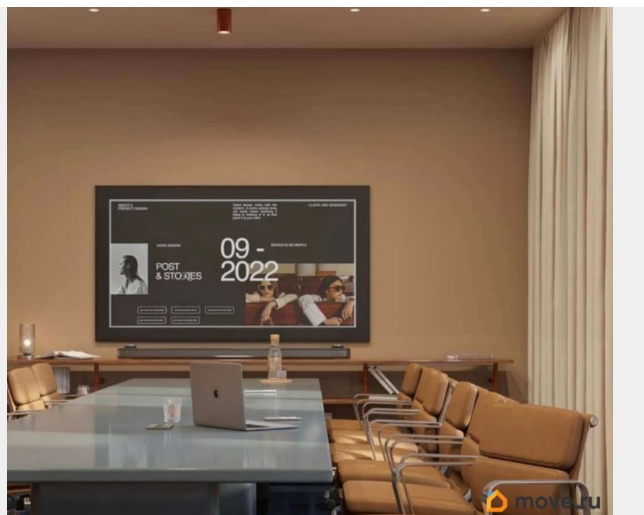

для заметок

Описание помещения: Презентабельные офис с мебелью и всем необходимым оборудованием для работы 277 человек. Есть оборудованная кухня, санузлы, переговорные комнаты, зона отдыха и ресепшн. Выполнен дизайнерский ремонт. Планировка: смешанная. Офисная отделка. Мебель. Тип налогообложения: С НДС. Лот 85985-68