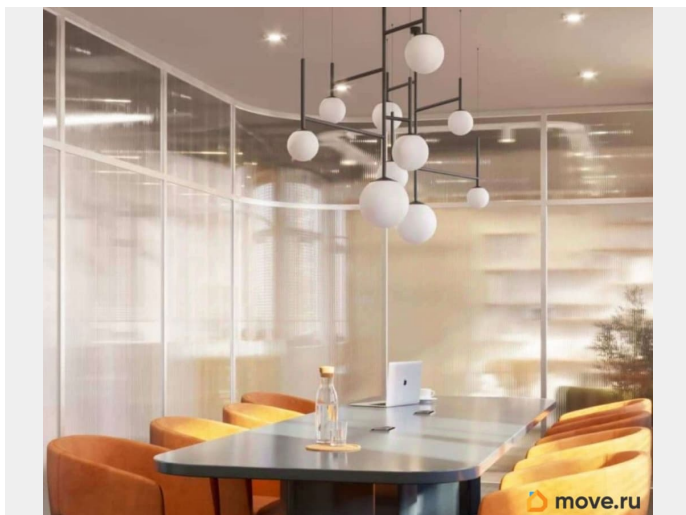

для заметок

Описание помещения: Презентабельные офис с мебелью и всем необходимым оборудованием для работы 277 человек. Есть оборудованная кухня, санузлы, переговорные комнаты, зона отдыха и ресепшн. Выполнен дизайнерский ремонт. Планировка: смешанная. Офисная отделка. Мебель. Тип налогообложения: С НДС. Лот 85985-68