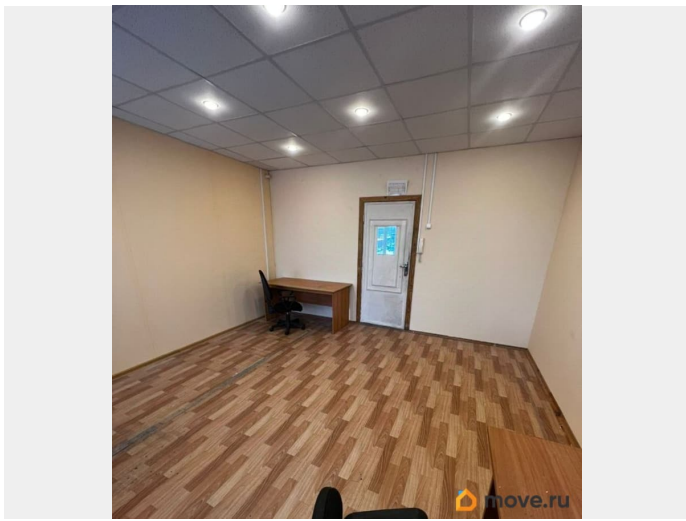

Move.ru - вся недвижимость России