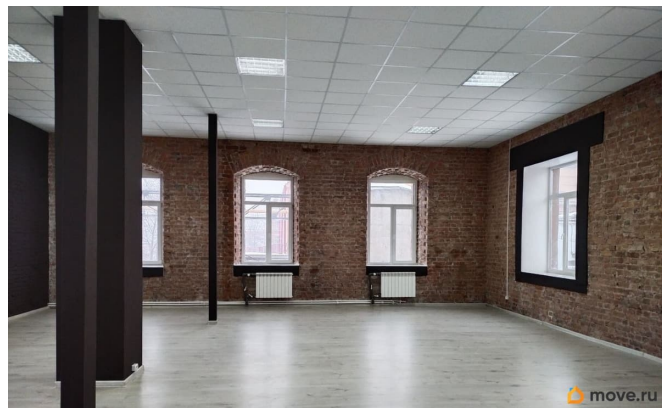

[СПБ, Кировский район](#)

Улица

[Химический переулок](#)

Офис

Общая площадь

140 м²

Детали объекта

Тип сделки

Сдаю

Раздел

[Коммерческая недвижимость](#)

Описание

Аренда офиса в стиле ЛОФТ в административном здании на территории производственного комплекса предлагается в аренду офисное помещение. Помещение отремонтировано в стиле ЛОФТ. Имеет высокие потолки и открытую планировку. На территории помещения есть небольшой отдельный кабинет и свой санузел. Можно использовать под офис, небольшой склад или чистое производство. Помещение **ОЧЕНЬ** нравится фотографам. Оно имеет большие окна и редкую трёхстороннюю планировку.

для заметок

Возможна аренда более мелкой нарезкой.
Помещение расположено на закрытой территории с круглосуточной охраной.
Парковка. Удобное расположение. Рядом есть съезд с ЗСД и выезд на наб. Обводного канала. Ближайшая станция метро: «Нарвская», «Кировский завод - 15-20 мин.
Отопление - отдельная котельная. Стоимость тепла входит в арендную плату. Высота потолка - 3.2 м. Режим работы с 8.00 до 22.00 по будним дням. Необходимость дополнительно выйти в выходные, праздничные дни оговаривается отдельно и оформляется письменным запросом. Договор заключается с собственником (ИП). Оплата - безнал, в т.ч. НДС. Обеспечительный платёж равен одному месяцу аренды. Комиссия 50%
На территории есть другие помещения.