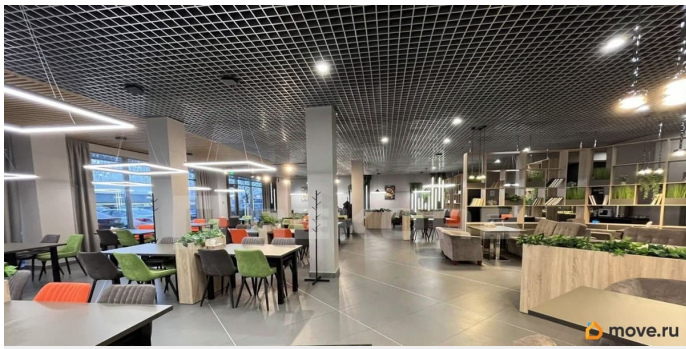

<https://spb.move.ru/objects/9293641964>

Rekorb, Rekorb

79117886734

для заметок

электричество, OPEX отдельно оплачиваются
уборка Характеристики помещения:
Планировка: смешанная Телекоммуникации:
интернет, wi-fi и телефонная линия
Вентиляция: приточно-вытяжная
Характеристики бизнес-центра: Общая
площадь: 12 802 м2 Этажность: 5 Парковка:
150 машино-мест по 10 000 руб. в мес.
Пассажирские лифты: 2 шт. Пропускная
система: есть Инфраструктура: магазины,
кафе, ресторан, столовая Договор аренды
заключается напрямую с собственником
бизнес-центра. Какие-либо дополнительные
проценты и комиссии отсутствуют. Звоните,
мы покажем помещение в любое удобное для
вас время.