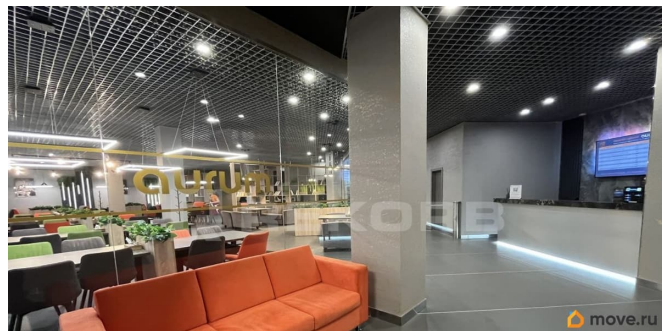

[Коммерческая недвижимость](#)

Описание

Сдается в аренду помещение в бизнес-центре класса В+. Отличное соотношение ценакачество. Бизнес-центр расположен в Выборгском районе и находится в 41 минуте на транспорте от метро Парнас. Здание построено в 2024 году, оснащено всеми необходимыми инженерными системами, в том числе приточно-вытяжной вентиляцией. Адрес: Санкт-Петербург, Домостроительная ул. д. 16, лит. А. Ближайшее метро: Парнас. Арендная ставка: 1 300 руб/м2 в мес. (УСНО) включая коммунальные услуги,

<https://spb.move.ru/objects/9293641964>

Rekorb, Rekorb

79117886734

для заметок

электричество, OPEX отдельно оплачиваются
уборка Характеристики помещения:
Планировка: смешанная Телекоммуникации:
интернет, wi-fi и телефонная линия
Вентиляция: приточно-вытяжная
Характеристики бизнес-центра: Общая
площадь: 12 802 м2 Этажность: 5 Парковка:
150 машино-мест по 10 000 руб. в мес.
Пассажирские лифты: 2 шт. Пропускная
система: есть Инфраструктура: магазины,
кафе, ресторан, столовая Договор аренды
заключается напрямую с собственником
бизнес-центра. Какие-либо дополнительные
проценты и комиссии отсутствуют. Звоните,
мы покажем помещение в любое удобное для
вас время.