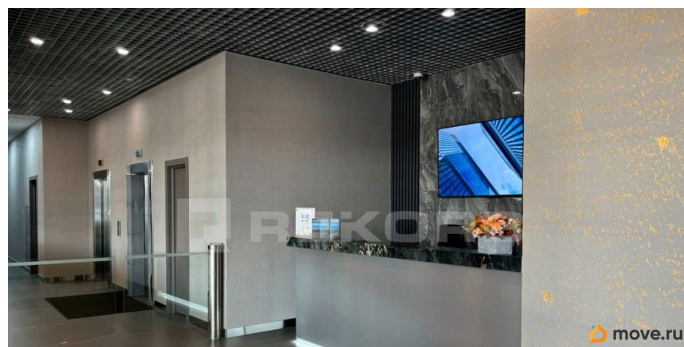

<https://spb.move.ru/objects/9293641964>

Rekorb, Rekorb

79117886734

для заметок

электричество, OPEX отдельно оплачиваются
уборка Характеристики помещения:
Планировка: смешанная Телекоммуникации:
интернет, wi-fi и телефонная линия
Вентиляция: приточно-вытяжная
Характеристики бизнес-центра: Общая
площадь: 12 802 м2 Этажность: 5 Парковка:
150 машино-мест по 10 000 руб. в мес.
Пассажирские лифты: 2 шт. Пропускная
система: есть Инфраструктура: магазины,
кафе, ресторан, столовая Договор аренды
заключается напрямую с собственником
бизнес-центра. Какие-либо дополнительные
проценты и комиссии отсутствуют. Звоните,
мы покажем помещение в любое удобное для
вас время.