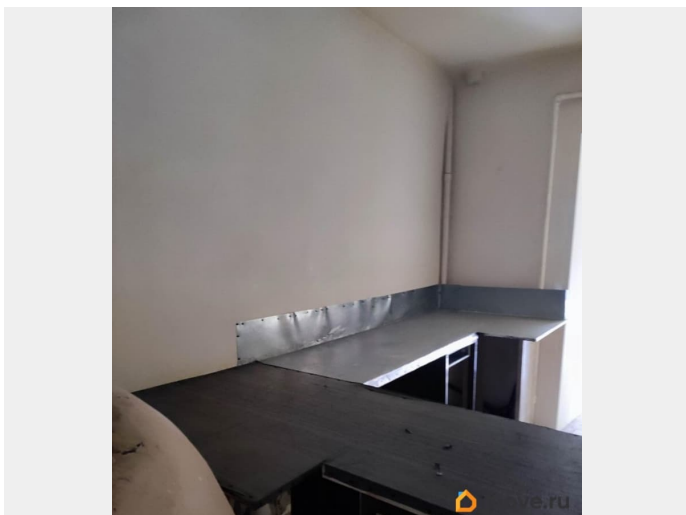

представлено преимущественно общественно-деловой застройкой. В непосредственной близости находится Универмаг Большой Гостиный двор, торговые ряды Апраксина двора, офисные и торговые помещения, а также объекты общественного питания. В настоящее время помещение не используется, требуется проведение ремонтных работ. Инженерные коммуникации: электроснабжение, отопление. Кадастровый номер: 78:31:0105610:1362 Площадь помещения: 14, 1 кв. м Назначение: нежилое. Наименование: нежилое помещение Этаж 1. Входы: 2 отдельных с улицы Окна: отсутствуют Объект относится к числу объектов культурного наследия регионального значения. Помещение расположено в непосредственной близости от крупной городской магистрали Садовой улице. Местоположение объекта характеризуется высокими пешеходным и автомобильным трафиками. Станция метро «Гостиный двор» и Невский проспект - 650 м Оптимальное использование помещения: в качестве помещения торгово-офисного назначения Торги проходят по поручению Комитета Имуущественных отношений Санкт-Петербурга <https://catalog.lot-online.ru/index.php?dispatch=products.view&product_id=1600576>