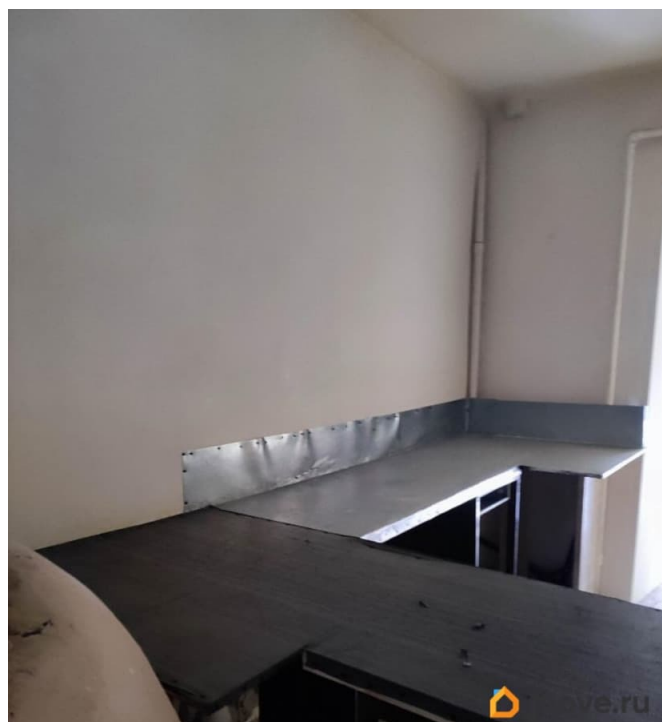

Создано: 14.04.2026 в 17:33

Обновлено: 15.04.2026 в 06:29

Санкт-Петербург, Садовая улица, 28-30К1

477 734 ₺

Санкт-Петербург, Садовая улица, 28-30К1

Округ

[СПБ, Центральный район](#)

Улица

[улица Садовая](#)

Офис

Общая площадь

14.1 м²

Детали объекта

Тип сделки

Сдаю

Раздел

[Коммерческая недвижимость](#)

Описание

Код лота: 62C46C9-7001-658-1. Реализуется на торгах. Реализуется право аренды помещения свободного назначения, расположенного на Садовой улице, на территории Апраксина двора. Договор аренды заключается сроком на 3 (три) года для использования под нежилые цели. Помещение находится в собственности Санкт-Петербурга. Объект расположен в историческом центре Санкт-Петербурга, в пешей доступности от станции метро и остановок наземного общественного транспорта. Окружение объекта

<https://spb.move.ru/objects/9293608193>

Анастасия Кириллова, Российский аукционный дом

79893418589

для заметок